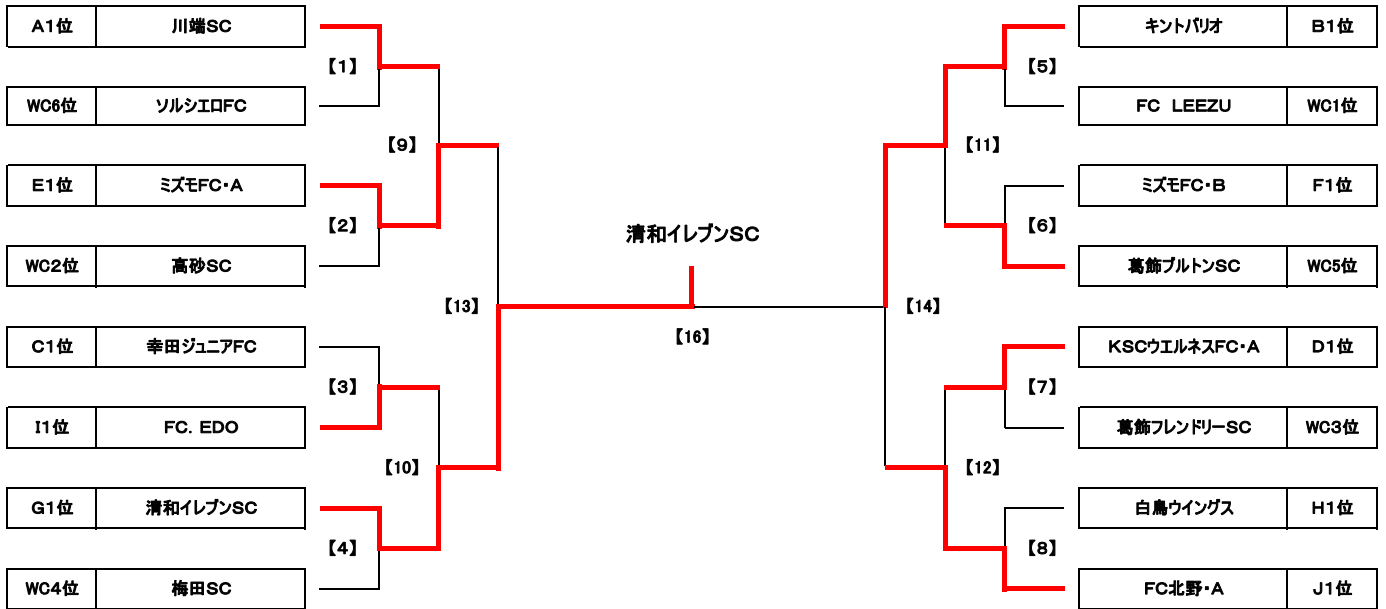

第57回 少年少女サッカー大会 6年生大会 決勝トーナメント 組合せ表