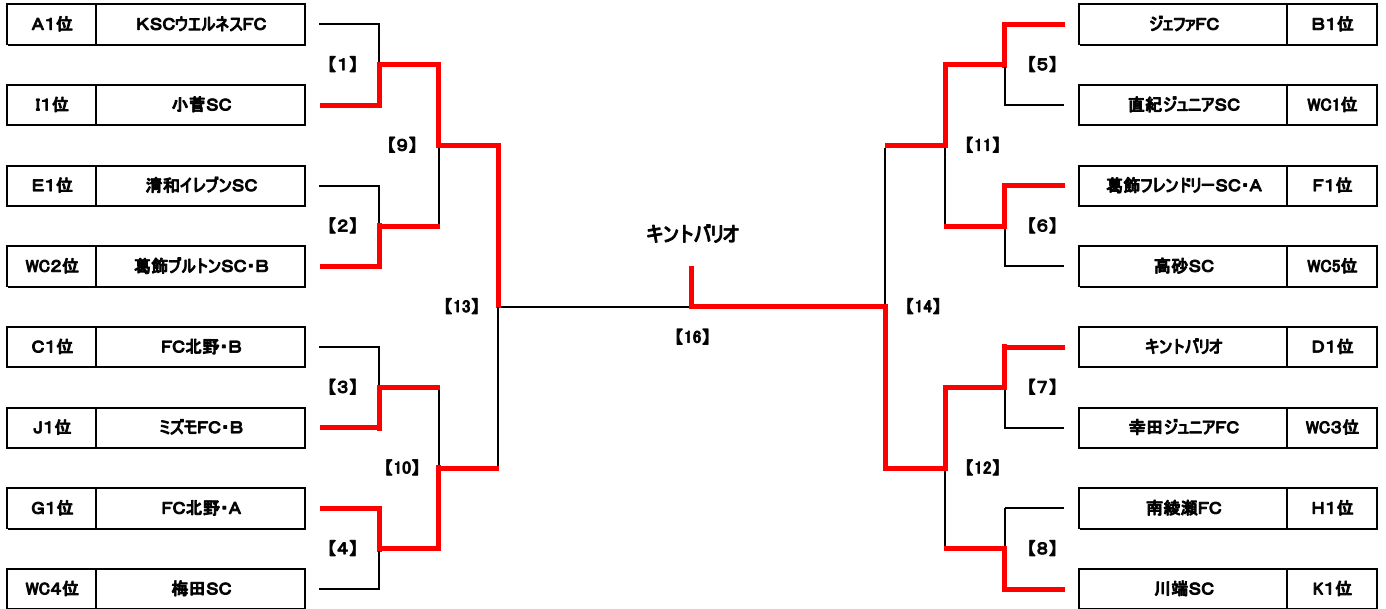

第57回 少年少女サッカー大会 4年生大会 決勝トーナメント 組合せ表