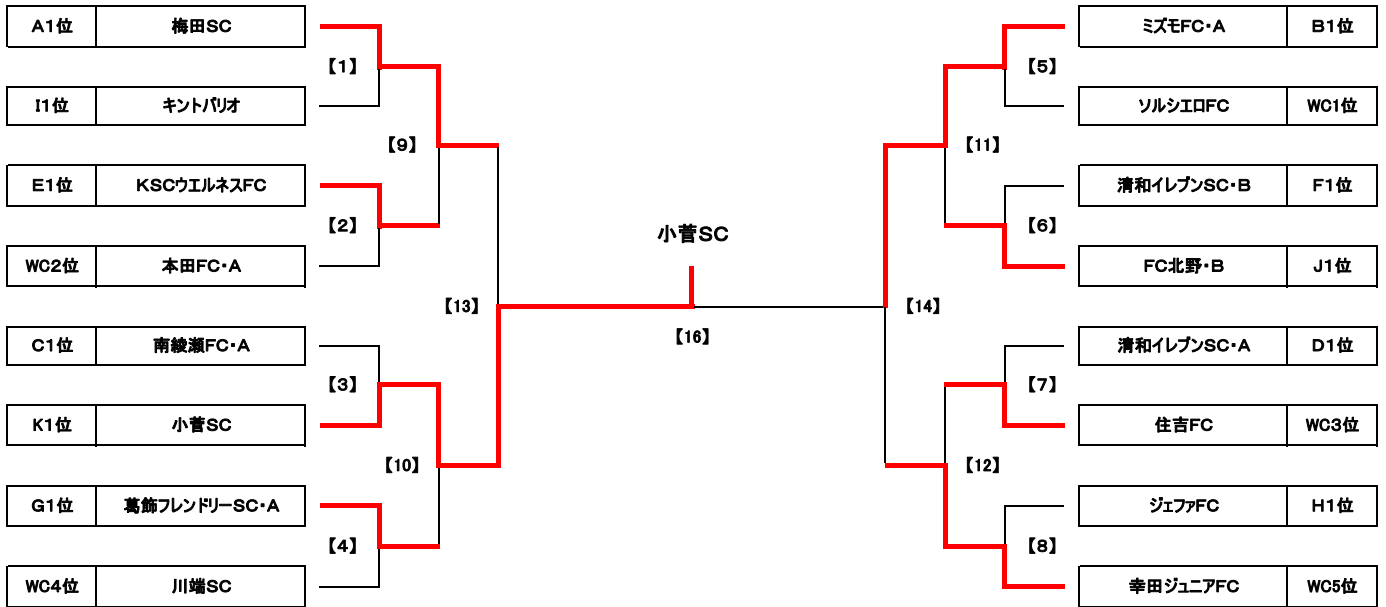

第57回 少年少女サッカー大会 3年生大会 決勝トーナメント 組合せ表