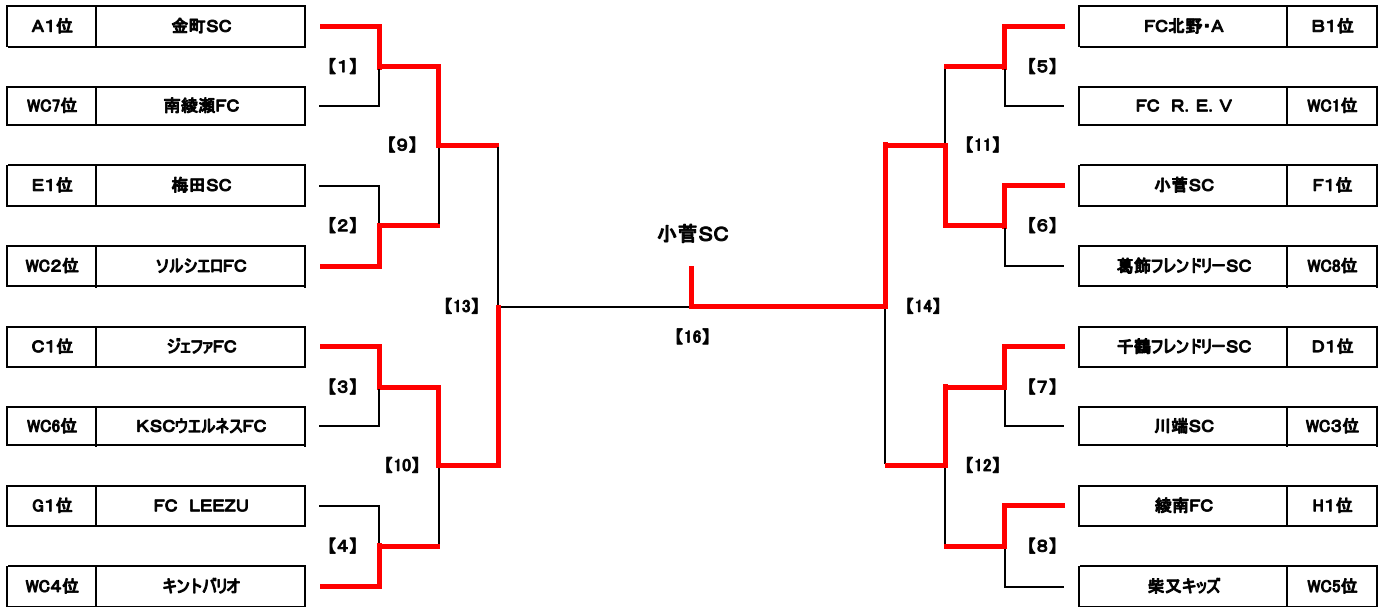

第57回 少年少女サッカー大会 2年生大会 決勝トーナメント 組合せ表

【三位決定戦】

MN	開催日	時間	会場	対戦	対戦	主審	4th	運営
【1】	07/27 日	09:30	木根川橋	金町SC	南綾瀬FC	梅田SC	ソルシエFC	E1位
【2】	07/27 日	10:15	木根川橋	梅田SC	ソルシエFC	金町SC	南綾瀬FC	E1位
【3】	07/27 日	11:00	木根川橋	ジェファFC	KSCウエルネスFC	FC LEEZU	キントパリオ	E1位
【4】	07/27 日	11:45	木根川橋	FC LEEZU	キントパリオ	ジェファFC	KSCウエルネスFC	E1位
【5】	06/22 日	09:30	上千葉公園	FC北野・A	FC R. E. V	小菅SC	葛飾フレンドリーSC	F1位
【6】	06/22 日	10:15	上千葉公園	小菅SC	葛飾フレンドリーSC	FC北野・A	FC R. E. V	F1位
【7】	06/22 日	11:00	上千葉公園	千鶴フレンドリーSC	川端SC	綾南FC	柴又キッズ	F1位
【8】	06/22 日	11:45	上千葉公園	綾南FC	柴又キッズ	千鶴フレンドリーSC	川端SC	F1位
【9】	07/27 日	12:30	木根川橋	金町SC	ソルシエFC	ジェファFC	FALSE	E1位
【10】	07/27 日	13:15	木根川橋	ジェファFC	FALSE	金町SC	ソルシエFC	E1位
【11】	06/22 日	13:00	上千葉公園	FC北野・A	小菅SC	千鶴フレンドリーSC	綾南FC	F1位
【12】	06/22 日	13:45	上千葉公園	千鶴フレンドリーSC	綾南FC	FC北野・A	小菅SC	F1位
【13】	09/15 月	14:45	東金町(正面右側)	金町SC	ジェファFC	審判部	審判部	運営部
【14】	09/15 月	14:45	東金町(正面左側)	小菅SC	千鶴フレンドリーSC	審判部	審判部	運営部
【15】	09/15 月	16:15	東金町(正面右側)	金町SC	千鶴フレンドリーSC	審判部	審判部	運営部
【16】	09/15 月	16:15	東金町(正面左側)	ジェファFC	小菅SC	審判部	審判部	運営部