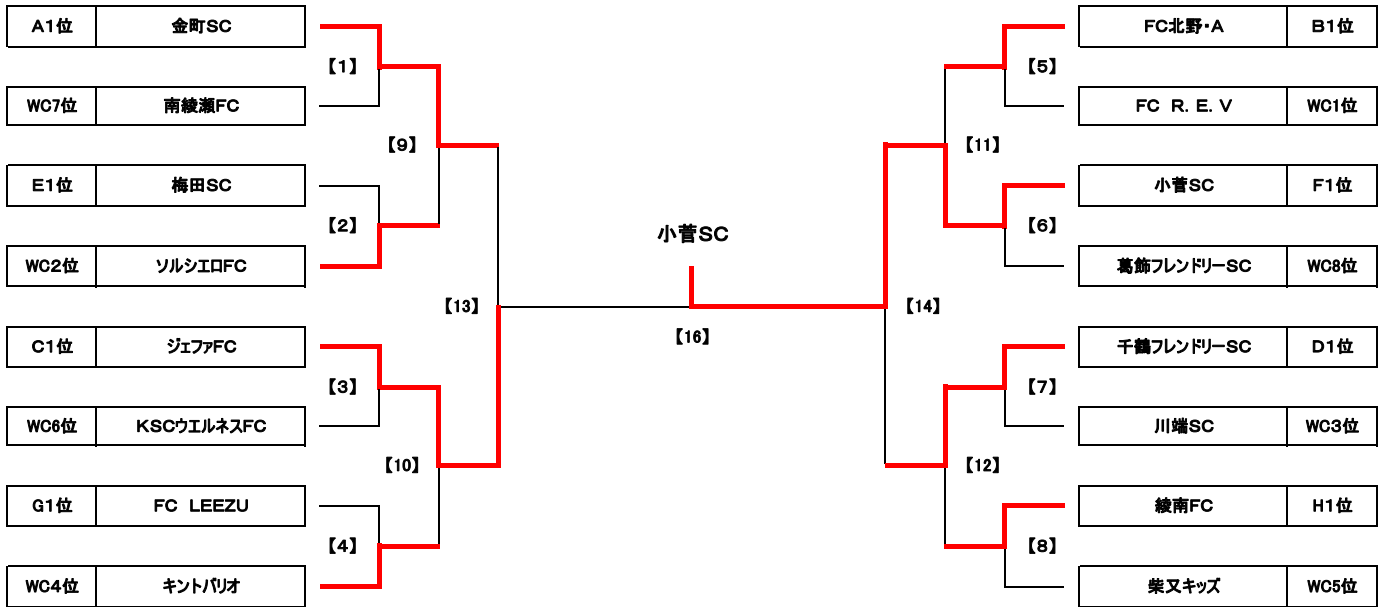

第57回 少年少女サッカー大会 2年生大会 決勝トーナメント 組合せ表

【三位決定戦】

MN	開催日	時間	会場	対戦	対戦	主審	4th	運営
【1】	07/27 日	09:30	木根川橋	金町SC	南綾瀬FC	梅田SC	ソルシエFC	E1位
				3 1 0 2 後半 0	PK			
【2】	07/27 日	10:15	木根川橋	梅田SC	ソルシエFC	金町SC	南綾瀬FC	E1位
				1 0 7 1 後半 1	PK			
【3】	07/27 日	11:00	木根川橋	ジェファFC	KSCウエルネスFC	FC LEEZU	キントパリオ	E1位
				13 4 0 9 後半 0	PK			
【4】	07/27 日	11:45	木根川橋	FC LEEZU	キントパリオ	ジェファFC	KSCウエルネスFC	E1位
				2 0 4 2 後半 1	PK			
【5】	06/22 日	09:30	上千葉公園	FC北野・A	FC R. E. V	小菅SC	葛飾フレンドリーSC	F1位
				5 2 1 3 後半 1	PK			
【6】	06/22 日	10:15	上千葉公園	小菅SC	葛飾フレンドリーSC	FC北野・A	FC R. E. V	F1位
				8 5 0 3 後半 0	PK			
【7】	06/22 日	11:00	上千葉公園	千鶴フレンドリーSC	川端SC	綾南FC	柴又キッズ	F1位
				4 1 0 3 後半 0	PK			
【8】	06/22 日	11:45	上千葉公園	綾南FC	柴又キッズ	千鶴フレンドリーSC	川端SC	F1位
				1 0 1 1 後半 0	PK			
【9】	07/27 日	12:30	木根川橋	金町SC	ソルシエFC	ジェファFC	FALSE	E1位
				1 0 0 1 後半 0	PK			
【10】	07/27 日	13:15	木根川橋	ジェファFC	FALSE	金町SC	ソルシエFC	E1位
				11 5 1 6 後半 0	PK			
【11】	06/22 日	13:00	上千葉公園	FC北野・A	小菅SC	千鶴フレンドリーSC	綾南FC	F1位
				0 0 6 0 後半 5	PK			
【12】	06/22 日	13:45	上千葉公園	千鶴フレンドリーSC	綾南FC	FC北野・A	小菅SC	F1位
				3 2 0 1 後半 0	PK			
【13】	09/15 月	14:45	東金町(正面右側)	金町SC	ジェファFC	審判部	審判部	運営部
				2 1 3 1 後半 1	PK			
【14】	09/15 月	14:45	東金町(正面左側)	小菅SC	千鶴フレンドリーSC	審判部	審判部	運営部
				7 4 0 3 後半 0	PK			
【15】	09/15 月	16:15	東金町(正面右側)	金町SC	千鶴フレンドリーSC	審判部	審判部	運営部
				3 2 1 1 後半 1	PK			
【16】	09/15 月	16:15	東金町(正面左側)	ジェファFC	小菅SC	審判部	審判部	運営部
				1 1 3 0 後半 5	PK