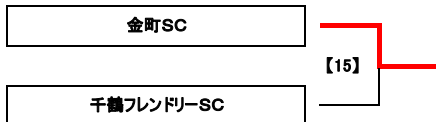

【三位決定戦】

MN	開催日	時間	会場	対戦	対戦	主審	4th	運営
【1】	07/27 日	09:30	木根川橋	金町SC	南綾瀬FC	梅田SC	ソルシエFC	E1位
				3 1 0 2 後半 0	PK			
【2】	07/27 日	10:15	木根川橋	梅田SC	ソルシエFC	金町SC	南綾瀬FC	E1位
				1 0 7 1 後半 1	PK			
【3】	07/27 日	11:00	木根川橋	ジェファFC	KSCウエルネスFC	FC LEEZU	キントパリオ	E1位
				13 4 0 9 後半 0	PK			
【4】	07/27 日	11:45	木根川橋	FC LEEZU	キントパリオ	ジェファFC	KSCウエルネスFC	E1位
				2 0 4 2 後半 1	PK			
【5】	06/22 日	09:30	上千葉公園	FC北野・A	FC R. E. V	小菅SC	葛飾フレンドリーSC	F1位
				5 2 1 3 後半 1	PK			
【6】	06/22 日	10:15	上千葉公園	小菅SC	葛飾フレンドリーSC	FC北野・A	FC R. E. V	F1位
				8 5 0 3 後半 0	PK			
【7】	06/22 日	11:00	上千葉公園	千鶴フレンドリーSC	川端SC	綾南FC	柴又キッズ	F1位
				4 1 0 3 後半 0	PK			
【8】	06/22 日	11:45	上千葉公園	綾南FC	柴又キッズ	千鶴フレンドリーSC	川端SC	F1位
				1 0 1 1 後半 0	PK			
【9】	07/27 日	12:30	木根川橋	金町SC	ソルシエFC	ジェファFC	FALSE	E1位
				1 0 0 1 後半 0	PK			
【10】	07/27 日	13:15	木根川橋	ジェファFC	FALSE	金町SC	ソルシエFC	E1位
				11 5 1 6 後半 0	PK			
【11】	06/22 日	13:00	上千葉公園	FC北野・A	小菅SC	千鶴フレンドリーSC	綾南FC	F1位
				0 0 6 0 後半 5	PK			
【12】	06/22 日	13:45	上千葉公園	千鶴フレンドリーSC	綾南FC	FC北野・A	小菅SC	F1位
				3 2 0 1 後半 0	PK			
【13】	09/15 月	14:45	東金町(正面右側)	金町SC	ジェファFC	審判部	審判部	運営部
				2 1 3 1 後半 1	PK			
【14】	09/15 月	14:45	東金町(正面左側)	小菅SC	千鶴フレンドリーSC	審判部	審判部	運営部
				7 4 0 3 後半 0	PK			
【15】	09/15 月	16:15	東金町(正面右側)	金町SC	千鶴フレンドリーSC	審判部	審判部	運営部
				3 2 1 1 後半 1	PK			
【16】	09/15 月	16:15	東金町(正面左側)	ジェファFC	小菅SC	審判部	審判部	運営部
				1 1 3 0 後半 5	PK