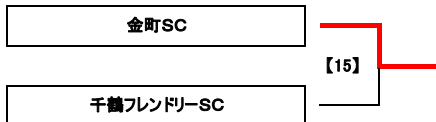

【三位決定戦】

MN	開催日	時間	会場	対戦	対戦	主審	4th	運営
【1】	07/27 日	09:30	木根川橋	金町SC	南綾瀬FC	梅田SC	ソルシエFC	E1位
【2】	07/27 日	10:15	木根川橋	梅田SC	ソルシエFC	金町SC	南綾瀬FC	E1位
【3】	07/27 日	11:00	木根川橋	ジェファFC	KSCウエルネスFC	FC LEEZU	キントパリオ	E1位
【4】	07/27 日	11:45	木根川橋	FC LEEZU	キントパリオ	ジェファFC	KSCウエルネスFC	E1位
【5】	06/22 日	09:30	上千葉公園	FC北野・A	FC R. E. V	小菅SC	葛飾フレンドリーSC	F1位
【6】	06/22 日	10:15	上千葉公園	小菅SC	葛飾フレンドリーSC	FC北野・A	FC R. E. V	F1位
【7】	06/22 日	11:00	上千葉公園	千鶴フレンドリーSC	川端SC	綾南FC	柴又キッズ	F1位
【8】	06/22 日	11:45	上千葉公園	綾南FC	柴又キッズ	千鶴フレンドリーSC	川端SC	F1位
【9】	07/27 日	12:30	木根川橋	金町SC	ソルシエFC	ジェファFC	FALSE	E1位
【10】	07/27 日	13:15	木根川橋	ジェファFC	FALSE	金町SC	ソルシエFC	E1位
【11】	06/22 日	13:00	上千葉公園	FC北野・A	小菅SC	千鶴フレンドリーSC	綾南FC	F1位
【12】	06/22 日	13:45	上千葉公園	千鶴フレンドリーSC	綾南FC	FC北野・A	小菅SC	F1位
【13】	09/15 月	14:45	東金町(正面右側)	金町SC	ジェファFC	審判部	審判部	運営部
【14】	09/15 月	14:45	東金町(正面左側)	小菅SC	千鶴フレンドリーSC	審判部	審判部	運営部
【15】	09/15 月	16:15	東金町(正面右側)	金町SC	千鶴フレンドリーSC	審判部	審判部	運営部
【16】	09/15 月	16:15	東金町(正面左側)	ジェファFC	小菅SC	審判部	審判部	運営部