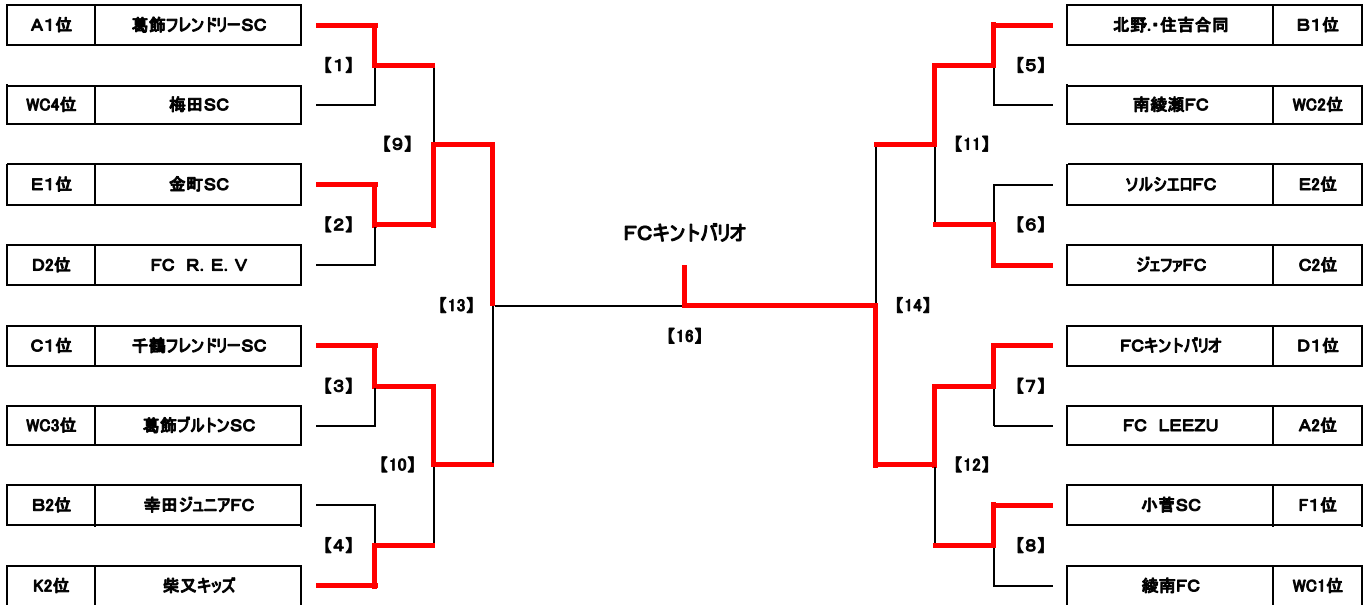

第57回 少年少女サッカー大会 1年生大会 決勝トーナメント 組合せ表

【 三位決定戦 】

MN	開催日	時間	会場	対戦	対戦	主審	4th	運営
[1]	08/23 土	15:30	奥戸(正面右側)	葛飾フレンドリーSC	13 8 前半 0 5 後半 0 0	梅田SC	金町SC	FC R. E. V E1位
[2]	08/23 土	16:15	奥戸(正面右側)	金町SC	4 2 前半 0 2 後半 0 0	FC R. E. V	葛飾フレンドリーSC	梅田SC E1位
[3]	08/23 土	15:30	奥戸(正面左側)	千鶴フレンドリーSC	14 5 前半 0 9 後半 0 0	葛飾ブルトンSC	幸田ジュニアFC	柴又キッズ E1位
[4]	08/23 土	16:15	奥戸(正面左側)	幸田ジュニアFC	1 1 前半 2 0 後半 2 4	柴又キッズ	千鶴フレンドリーSC	葛飾ブルトンSC E1位
[5]	08/24 日	10:00	上千葉公園	北野・住吉合同	9 6 前半 0 3 後半 0 0	南綾瀬FC	ソルシエFC	ジェファFC F1位
[6]	08/24 日	10:45	上千葉公園	ソルシエFC	1 0 前半 1 1 後半 3 4	ジェファFC	北野・住吉合同	南綾瀬FC F1位
[7]	08/24 日	11:30	上千葉公園	FCキントパリオ	11 5 前半 0 6 後半 0 0	FC LEEZU	小菅SC	綾南FC F1位
[8]	08/24 日	12:15	上千葉公園	小菅SC	4 1 前半 0 3 後半 1 1	綾南FC	FCキントパリオ	FC LEEZU F1位
[9]	08/23 土	17:00	奥戸(正面右側)	葛飾フレンドリーSC	3 1 前半 3 2 後半 3 6	金町SC	梅田SC	FC R. E. V E1位
[10]	08/23 土	17:00	奥戸(正面左側)	千鶴フレンドリーSC	4 2 前半 0 2 後半 0 0	柴又キッズ	葛飾ブルトンSC	幸田ジュニアFC E1位
[11]	08/24 日	13:00	上千葉公園	北野・住吉合同	6 2 前半 1 4 後半 3 4	ジェファFC	FCキントパリオ	小菅SC F1位
[12]	08/24 日	13:45	上千葉公園	FCキントパリオ	6 3 前半 1 3 後半 0 1	小菅SC	北野・住吉合同	ジェファFC F1位
[13]	09/15 月	14:00	東金町(正面右側)	金町SC	5 2 前半 1 3 後半 0 1	千鶴フレンドリーSC	審判部	審判部 運営部
[14]	09/15 月	14:00	東金町(正面左側)	北野・住吉合同	3 2 前半 1 1 後半 4 5	FCキントパリオ	審判部	審判部 運営部
[15]	09/15 月	15:30	東金町(正面右側)	千鶴フレンドリーSC	2 0 前半 3 2 後半 2 5	北野・住吉合同	審判部	審判部 運営部
[16]	09/15 月	15:30	東金町(正面左側)	金町SC	0 0 前半 3 0 後半 5 8	FCキントパリオ	審判部	審判部 運営部