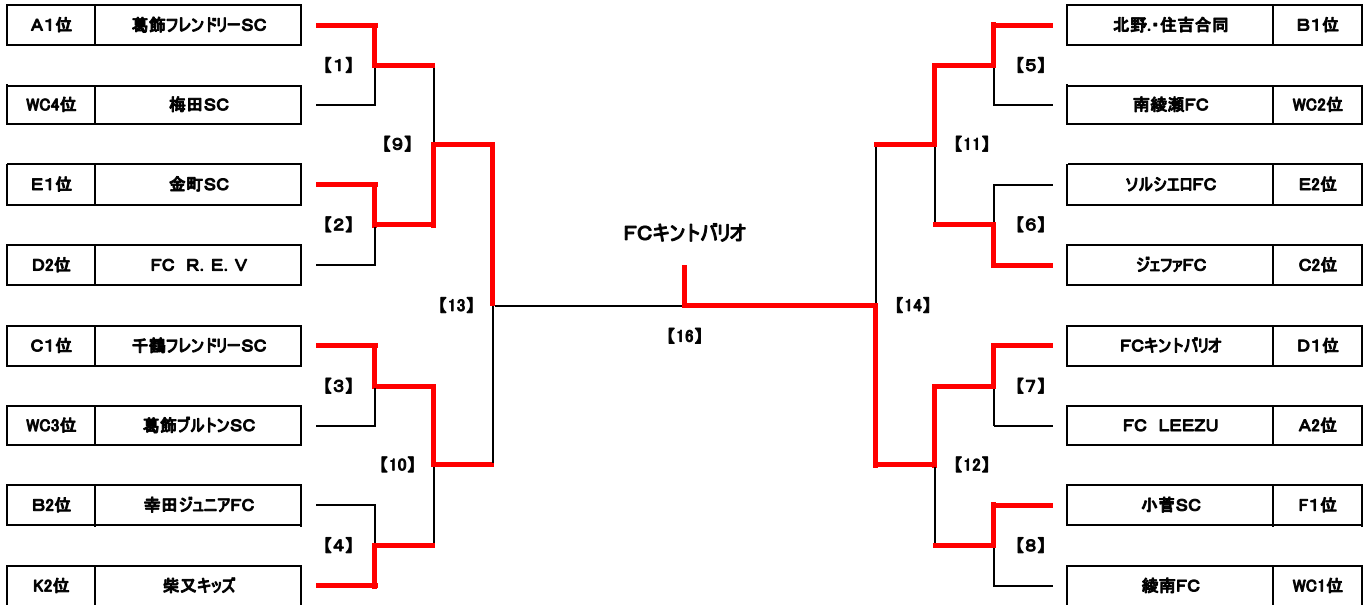

第57回 少年少女サッカー大会 1年生大会 決勝トーナメント 組合せ表

【三位決定戦】

MN	開催日	時間	会場	対戦	対戦	主審	4th	運営	
[1]	08/23 土	15:30	奥戸(正面右側)	葛飾フレンドリーSC	13 8 前半 0 5 後半 0	梅田SC	金町SC	FC R. E. V	E1位
					PK				
[2]	08/23 土	16:15	奥戸(正面右側)	金町SC	4 2 前半 0 2 後半 0	FC R. E. V	葛飾フレンドリーSC	梅田SC	E1位
					PK				
[3]	08/23 土	15:30	奥戸(正面左側)	千鶴フレンドリーSC	14 5 前半 0 9 後半 0	葛飾ブルトンSC	幸田ジュニアFC	柴又キッズ	E1位
					PK				
[4]	08/23 土	16:15	奥戸(正面左側)	幸田ジュニアFC	1 1 前半 2 0 後半 2	柴又キッズ	千鶴フレンドリーSC	葛飾ブルトンSC	E1位
					PK				
[5]	08/24 日	10:00	上千葉公園	北野・住吉合同	9 6 前半 0 3 後半 0	南綾瀬FC	ソルシエFC	ジェファFC	F1位
					PK				
[6]	08/24 日	10:45	上千葉公園	ソルシエFC	1 0 前半 1 1 後半 3	ジェファFC	北野・住吉合同	南綾瀬FC	F1位
					PK				
[7]	08/24 日	11:30	上千葉公園	FCキントパリオ	11 5 前半 0 6 後半 0	FC LEEZU	小菅SC	綾南FC	F1位
					PK				
[8]	08/24 日	12:15	上千葉公園	小菅SC	4 1 前半 0 3 後半 1	綾南FC	FCキントパリオ	FC LEEZU	F1位
					PK				
[9]	08/23 土	17:00	奥戸(正面右側)	葛飾フレンドリーSC	3 1 前半 3 2 後半 3	金町SC	梅田SC	FC R. E. V	E1位
					PK				
[10]	08/23 土	17:00	奥戸(正面左側)	千鶴フレンドリーSC	4 2 前半 0 2 後半 0	柴又キッズ	葛飾ブルトンSC	幸田ジュニアFC	E1位
					PK				
[11]	08/24 日	13:00	上千葉公園	北野・住吉合同	6 2 前半 1 4 後半 3	ジェファFC	FCキントパリオ	小菅SC	F1位
					PK				
[12]	08/24 日	13:45	上千葉公園	FCキントパリオ	6 3 前半 1 3 後半 0	小菅SC	北野・住吉合同	ジェファFC	F1位
					PK				
[13]	09/15 月	14:00	東金町(正面右側)	金町SC	5 2 前半 1 3 後半 0	千鶴フレンドリーSC	審判部	審判部	運営部
					PK				
[14]	09/15 月	14:00	東金町(正面左側)	北野・住吉合同	3 2 前半 1 1 後半 4	FCキントパリオ	審判部	審判部	運営部
					PK				
[15]	09/15 月	15:30	東金町(正面右側)	千鶴フレンドリーSC	2 0 前半 3 2 後半 2	北野・住吉合同	審判部	審判部	運営部
					PK				
[16]	09/15 月	15:30	東金町(正面左側)	金町SC	0 0 前半 3 0 後半 5	FCキントパリオ	審判部	審判部	運営部
					PK