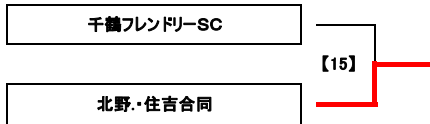

【三位決定戦】

MN	開催日	時間	会場	対戦	対戦	主審	4th	運営	
[1]	08/23 土	15:30	奥戸(正面右側)	葛飾フレンドリーSC	13 8 前半 0 5 後半 0	梅田SC	金町SC	FC R. E. V	E1位
					PK				
[2]	08/23 土	16:15	奥戸(正面右側)	金町SC	4 2 前半 0 2 後半 0	FC R. E. V	葛飾フレンドリーSC	梅田SC	E1位
					PK				
[3]	08/23 土	15:30	奥戸(正面左側)	千鶴フレンドリーSC	14 5 前半 0 9 後半 0	葛飾ブルトンSC	幸田ジュニアFC	柴又キッズ	E1位
					PK				
[4]	08/23 土	16:15	奥戸(正面左側)	幸田ジュニアFC	1 1 前半 2 0 後半 2	柴又キッズ	千鶴フレンドリーSC	葛飾ブルトンSC	E1位
					PK				
[5]	08/24 日	10:00	上千葉公園	北野・住吉合同	9 6 前半 0 3 後半 0	南綾瀬FC	ソルシエFC	ジェファFC	F1位
					PK				
[6]	08/24 日	10:45	上千葉公園	ソルシエFC	1 0 前半 1 1 後半 3	ジェファFC	北野・住吉合同	南綾瀬FC	F1位
					PK				
[7]	08/24 日	11:30	上千葉公園	FCキントパリオ	11 5 前半 0 6 後半 0	FC LEEZU	小菅SC	綾南FC	F1位
					PK				
[8]	08/24 日	12:15	上千葉公園	小菅SC	4 1 前半 0 3 後半 1	綾南FC	FCキントパリオ	FC LEEZU	F1位
					PK				
[9]	08/23 土	17:00	奥戸(正面右側)	葛飾フレンドリーSC	3 1 前半 3 2 後半 3	金町SC	梅田SC	FC R. E. V	E1位
					PK				
[10]	08/23 土	17:00	奥戸(正面左側)	千鶴フレンドリーSC	4 2 前半 0 2 後半 0	柴又キッズ	葛飾ブルトンSC	幸田ジュニアFC	E1位
					PK				
[11]	08/24 日	13:00	上千葉公園	北野・住吉合同	6 2 前半 1 4 後半 3	ジェファFC	FCキントパリオ	小菅SC	F1位
					PK				
[12]	08/24 日	13:45	上千葉公園	FCキントパリオ	6 3 前半 1 3 後半 0	小菅SC	北野・住吉合同	ジェファFC	F1位
					PK				
[13]	09/15 月	14:00	東金町(正面右側)	金町SC	5 2 前半 1 3 後半 0	千鶴フレンドリーSC	審判部	審判部	運営部
					PK				
[14]	09/15 月	14:00	東金町(正面左側)	北野・住吉合同	3 2 前半 1 1 後半 4	FCキントパリオ	審判部	審判部	運営部
					PK				
[15]	09/15 月	15:30	東金町(正面右側)	千鶴フレンドリーSC	2 0 前半 3 2 後半 2	北野・住吉合同	審判部	審判部	運営部
					PK				
[16]	09/15 月	15:30	東金町(正面左側)	金町SC	0 0 前半 3 0 後半 5	FCキントパリオ	審判部	審判部	運営部
					PK