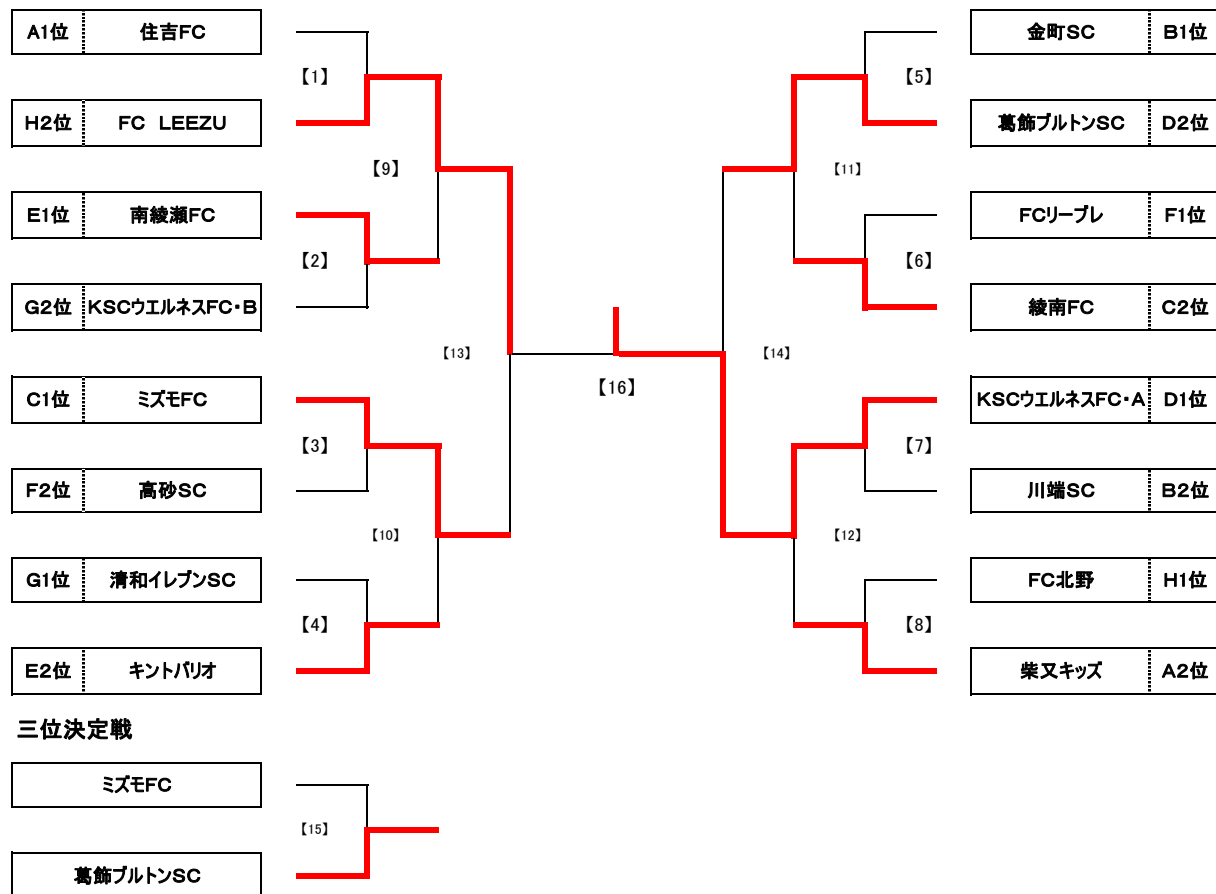

第56回少年・少女サッカー大会 6年生大会 決勝トーナメント 組合せ表

MN	開催日	時間	会場	対 戦		主 審・4th	副 審	運営	
[1]	06/23 日	10:00	木根川	住吉FC	0 - 0 2 PK 4	FC LEEZU	南綾瀬FC	KSCウエルネスFC・B	C1位
[2]	06/23 日	11:00	木根川	南綾瀬FC	1 - 0	KSCウエルネスFC・B	住吉FC	FC LEEZU	C1位
[3]	06/23 日	12:00	木根川	ミズモFC	1 - 0	高砂SC	清和イレブンスC	キントパリオ	C1位
[4]	06/23 日	13:00	木根川	清和イレブンスC	0 - 4	キントパリオ	ミズモFC	高砂SC	C1位
[5]	05/26 日	10:00	奥 戸	金町SC	0 - 6	葛飾ブルトンSC	FCリープレ	綾南FC	D1位
[6]	05/26 日	11:00	奥 戸	FCリープレ	0 - 3	綾南FC	金町SC	葛飾ブルトンSC	D1位
[7]	05/26 日	12:00	奥 戸	KSCウエルネスFC・A	9 - 0	川端SC	FC北野	柴又キッズ	D1位
[8]	05/26 日	13:00	奥 戸	FC北野	1 - 3	柴又キッズ	KSCウエルネスFC・A	川端SC	D1位
[9]	06/23 日	14:00	木根川	FC LEEZU	2 - 0	南綾瀬FC	ミズモFC	キントパリオ	C1位
[10]	06/23 日	15:00	木根川	ミズモFC	1 - 0	キントパリオ	FC LEEZU	南綾瀬FC	C1位
[11]	05/26 日	14:00	奥 戸	葛飾ブルトンSC	2 - 0	綾南FC	KSCウエルネスFC・A	柴又キッズ	D1位
[12]	05/26 日	15:00	奥 戸	KSCウエルネスFC・A	4 - 0	柴又キッズ	葛飾ブルトンSC	綾南FC	D1位
[13]	07/27 土	13:00	奥 戸	FC LEEZU	2 - 0	ミズモFC	審判部	審判部	運営部
[14]	07/27 土	14:00	奥 戸	葛飾ブルトンSC	2 - 2 3 PK 5	KSCウエルネスFC・A	審判部	審判部	運営部
[15]	07/27 土	15:15	奥 戸	ミズモFC	2 - 3	葛飾ブルトンSC	審判部	審判部	運営部
[16]	07/27 土	16:15	奥 戸	FC LEEZU	0 - 1	KSCウエルネスFC・A	審判部	審判部	運営部