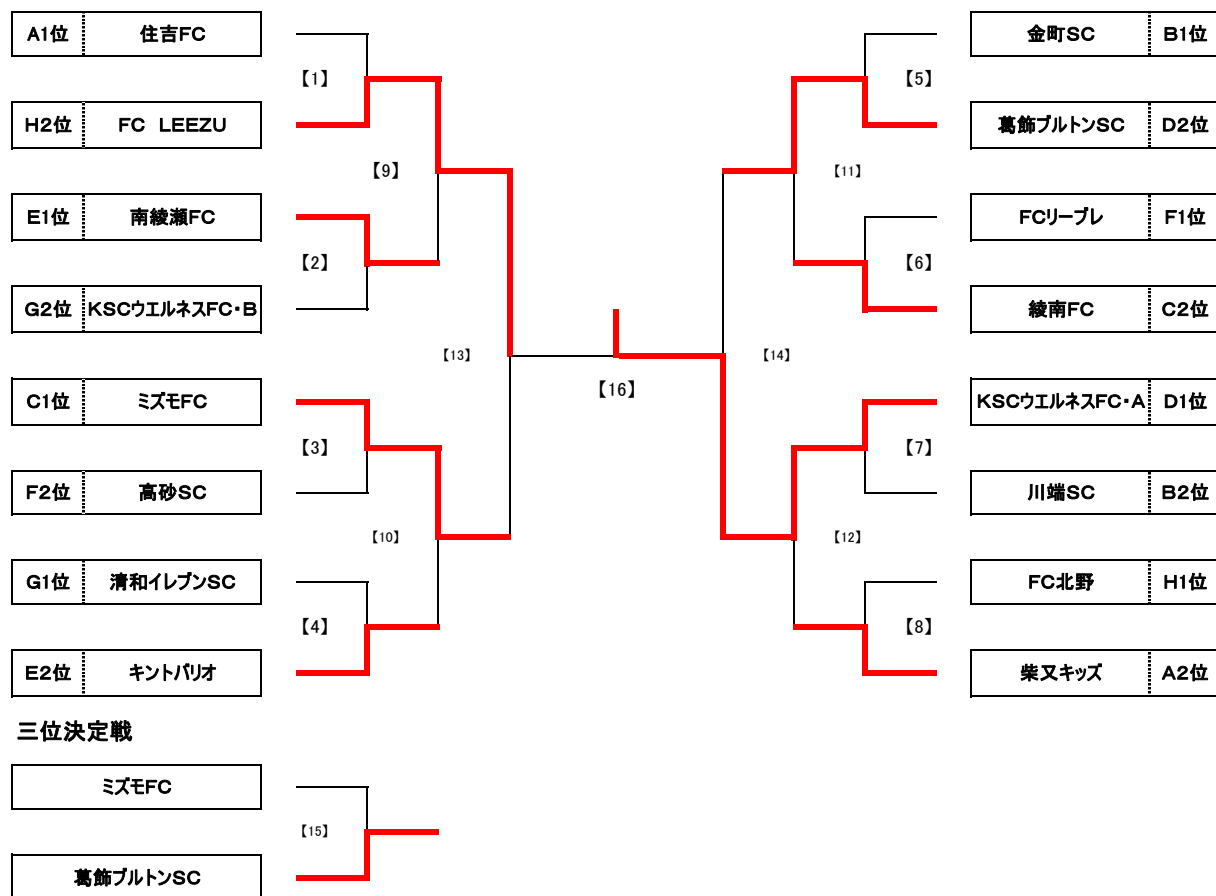

第56回少年・少女サッカー大会 6年生大会 決勝トーナメント 組合せ表

MN	開催日	時間	会場	対 戦		主 審・4th	副 審	運営	
[1]	06/23 日	10:00	木根川	住吉FC	0 - 0 2 PK 4	FC LEEZU	南綾瀬FC	KSCウエルネスFC・B	C1位
[2]	06/23 日	11:00	木根川	南綾瀬FC	1 - 0	KSCウエルネスFC・B	住吉FC	FC LEEZU	C1位
[3]	06/23 日	12:00	木根川	ミズモFC	1 - 0	高砂SC	清和イレブンスC	キントパリオ	C1位
[4]	06/23 日	13:00	木根川	清和イレブンスC	0 - 4	キントパリオ	ミズモFC	高砂SC	C1位
[5]	05/26 日	10:00	奥 戸	金町SC	0 - 6	葛飾ブルトンSC	FCリープレ	綾南FC	D1位
[6]	05/26 日	11:00	奥 戸	FCリープレ	0 - 3	綾南FC	金町SC	葛飾ブルトンSC	D1位
[7]	05/26 日	12:00	奥 戸	KSCウエルネスFC・A	9 - 0	川端SC	FC北野	柴又キッズ	D1位
[8]	05/26 日	13:00	奥 戸	FC北野	1 - 3	柴又キッズ	KSCウエルネスFC・A	川端SC	D1位
[9]	06/23 日	14:00	木根川	FC LEEZU	2 - 0	南綾瀬FC	ミズモFC	キントパリオ	C1位
[10]	06/23 日	15:00	木根川	ミズモFC	1 - 0	キントパリオ	FC LEEZU	南綾瀬FC	C1位
[11]	05/26 日	14:00	奥 戸	葛飾ブルトンSC	2 - 0	綾南FC	KSCウエルネスFC・A	柴又キッズ	D1位
[12]	05/26 日	15:00	奥 戸	KSCウエルネスFC・A	4 - 0	柴又キッズ	葛飾ブルトンSC	綾南FC	D1位
[13]	07/27 土	13:00	奥 戸	FC LEEZU	2 - 0	ミズモFC	審判部	審判部	運営部
[14]	07/27 土	14:00	奥 戸	葛飾ブルトンSC	2 - 2 3 PK 5	KSCウエルネスFC・A	審判部	審判部	運営部
[15]	07/27 土	15:15	奥 戸	ミズモFC	2 - 3	葛飾ブルトンSC	審判部	審判部	運営部
[16]	07/27 土	16:15	奥 戸	FC LEEZU	0 - 1	KSCウエルネスFC・A	審判部	審判部	運営部