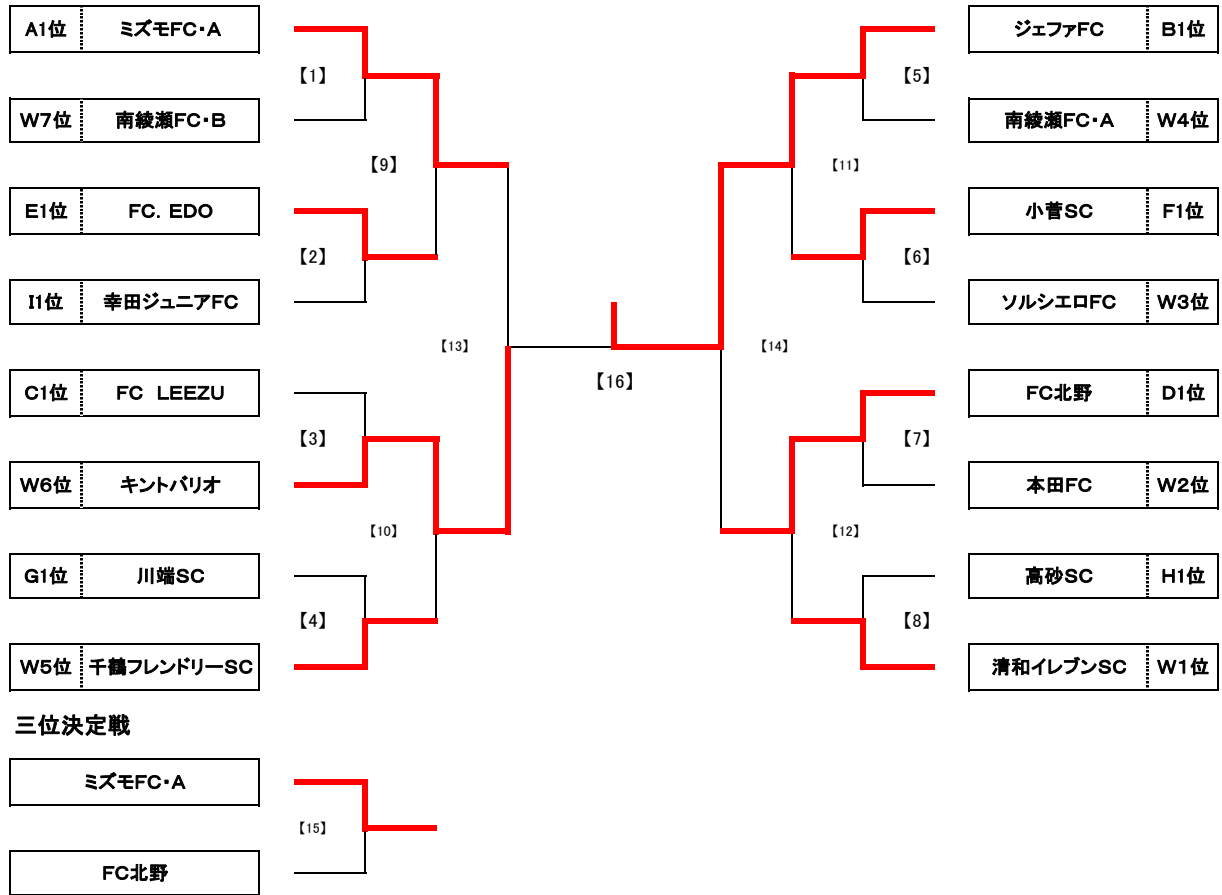

第56回少年・少女サッカー大会 5年生大会 決勝トーナメント 組合せ表

MN	開催日	時間	会場	対 戦		主 審 ・ 4th	副 審	運営	
[1]	09/08 日	7:00	木根川	ミズモFC・A	9 - 0	南綾瀬FC・B	FC. EDO	幸田ジュニアFC	E1位
[2]	09/08 日	7:55	木根川	FC. EDO	3 - 1	幸田ジュニアFC	ミズモFC・A	南綾瀬FC・B	E1位
[3]	09/08 日	8:50	木根川	FC LEEZU	0 - 2	キントバリオ	川端SC	千鶴フレンドリーSC	E1位
[4]	09/08 日	9:45	木根川	川端SC	1 - 3	千鶴フレンドリーSC	FC LEEZU	キントバリオ	E1位
[5]	09/08 日	12:30	木根川	ジェファFC	2 - 1	南綾瀬FC・A	小菅SC	ソルシエロFC	B1位
[6]	09/08 日	13:25	木根川	小菅SC	1 - 0	ソルシエロFC	ジェファFC	南綾瀬FC・A	B1位
[7]	09/08 日	14:20	木根川	FC北野	4 - 1	本田FC	高砂SC	清和イレブンSC	B1位
[8]	09/08 日	15:15	木根川	高砂SC	0 - 2	清和イレブンSC	FC北野	本田FC	B1位
[9]	09/08 日	10:40	木根川	ミズモFC・A	4 - 1	FC. EDO	キントバリオ	千鶴フレンドリーSC	E1位
[10]	09/08 日	11:35	木根川	キントバリオ	2 - 1	千鶴フレンドリーSC	ミズモFC・A	FC. EDO	E1位
[11]	09/08 日	16:10	木根川	ジェファFC	4 - 0	小菅SC	FC北野	清和イレブンSC	B1位
[12]	09/22 日	10:00	にいじゅくみらい公園	FC北野	3 - 0	清和イレブンSC	審判部	審判部	運営部
[13]	09/22 日	11:00	にいじゅくみらい公園	ミズモFC・A	0 - 6	キントバリオ	審判部	審判部	運営部
[14]	09/22 日	12:00	にいじゅくみらい公園	ジェファFC	4 - 0	FC北野	審判部	審判部	運営部
[15]	09/22 日	13:30	にいじゅくみらい公園	ミズモFC・A	3 - 1	FC北野	審判部	審判部	運営部
[16]	09/22 日	14:30	にいじゅくみらい公園	キントバリオ	2 - 2 0 EX 1	ジェファFC	審判部	審判部	運営部