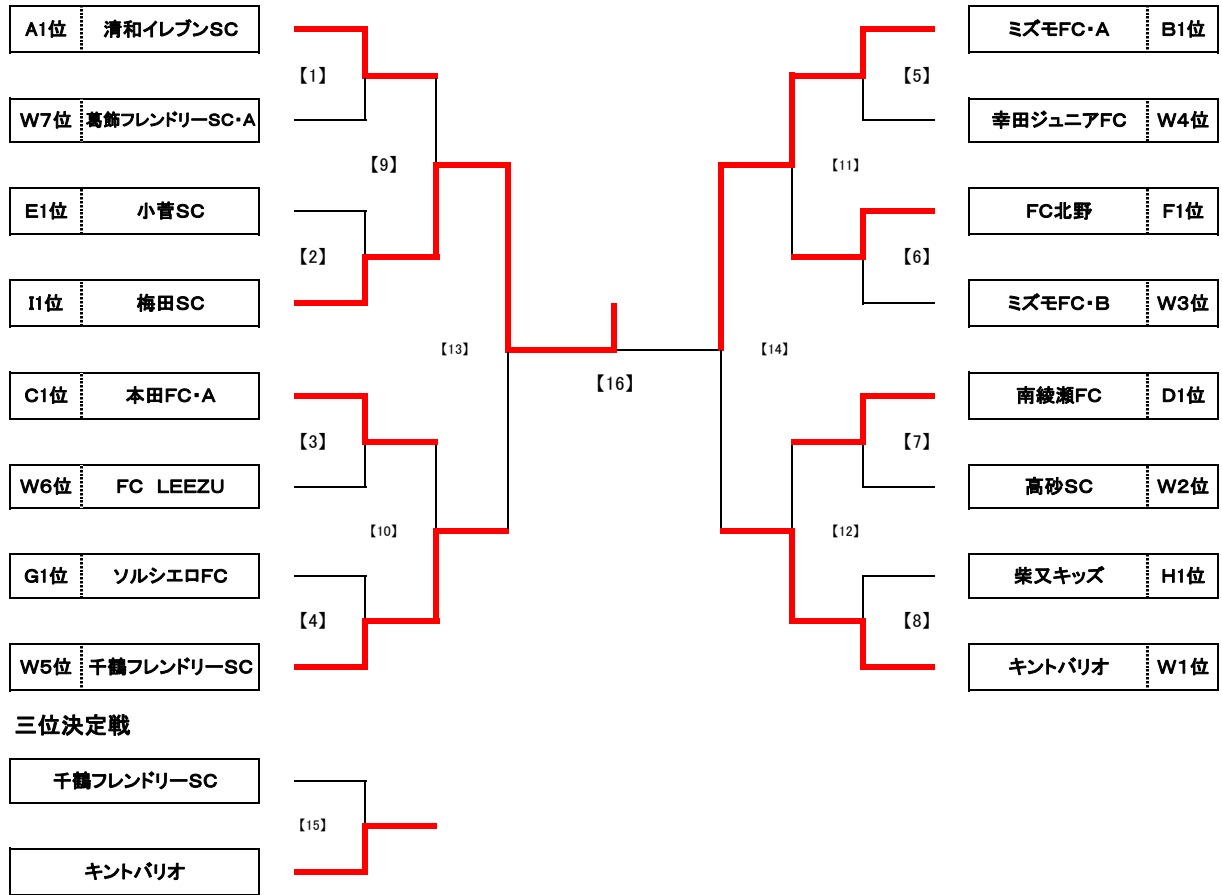

第56回少年・少女サッカー大会 2年生大会 決勝トーナメント 組合せ表

MN	開催日	時間	会場	対 戦		主 審	4th	運営	
[1]	05/26 日	10:00	柴又A(土手側)	清和イレブンスC	3 - 2	葛飾フレンドリーSC・A	小菅SC	梅田SC	I1位
[2]	05/26 日	10:45	柴又A(土手側)	小菅SC	0 - 0 4 PK 5	梅田SC	清和イレブンスC	葛飾フレンドリーSC・A	I1位
[3]	05/26 日	11:30	柴又A(土手側)	本田FC・A	4 - 1	FC LEEZU	ソルシエロFC	千鶴フレンドリーSC	I1位
[4]	05/26 日	12:15	柴又A(土手側)	ソルシエロFC	0 - 3	千鶴フレンドリーSC	本田FC・A	FC LEEZU	I1位
[5]	05/26 日	10:00	柴又B(川側)	ミズモFC・A	4 - 1	幸田ジュニアFC	FC北野	ミズモFC・B	F1位
[6]	05/26 日	10:45	柴又B(川側)	FC北野	3 - 0	ミズモFC・B	ミズモFC・A	幸田ジュニアFC	F1位
[7]	05/26 日	11:30	柴又B(川側)	南綾瀬FC	2 - 0	高砂SC	柴又キッズ	キントバリオ	F1位
[8]	05/26 日	12:15	柴又B(川側)	柴又キッズ	0 - 1	キントバリオ	南綾瀬FC	高砂SC	F1位
[9]	05/26 日	13:00	柴又A(土手側)	清和イレブンスC	1 - 6	梅田SC	本田FC・A	千鶴フレンドリーSC	I1位
[10]	05/26 日	13:45	柴又A(土手側)	本田FC・A	1 - 3	千鶴フレンドリーSC	清和イレブンスC	梅田SC	I1位
[11]	05/26 日	13:00	柴又B(川側)	ミズモFC・A	1 - 1 4 PK 3	FC北野	南綾瀬FC	キントバリオ	F1位
[12]	05/26 日	13:45	柴又B(川側)	南綾瀬FC	2 - 2 4 PK 5	キントバリオ	ミズモFC・A	FC北野	F1位
[13]	07/27 土	8:30	奥戸(正面左側)	梅田SC	8 - 2	千鶴フレンドリーSC	審判部	審判部	運営部
[14]	07/27 土	9:15	奥戸(正面左側)	ミズモFC・A	2 - 2 4 PK 3	キントバリオ	審判部	審判部	運営部
[15]	07/27 土	10:30	奥戸(正面左側)	千鶴フレンドリーSC	4 - 6	キントバリオ	審判部	審判部	運営部
[16]	07/27 土	11:15	奥戸(正面左側)	梅田SC	7 - 1	ミズモFC・A	審判部	審判部	運営部