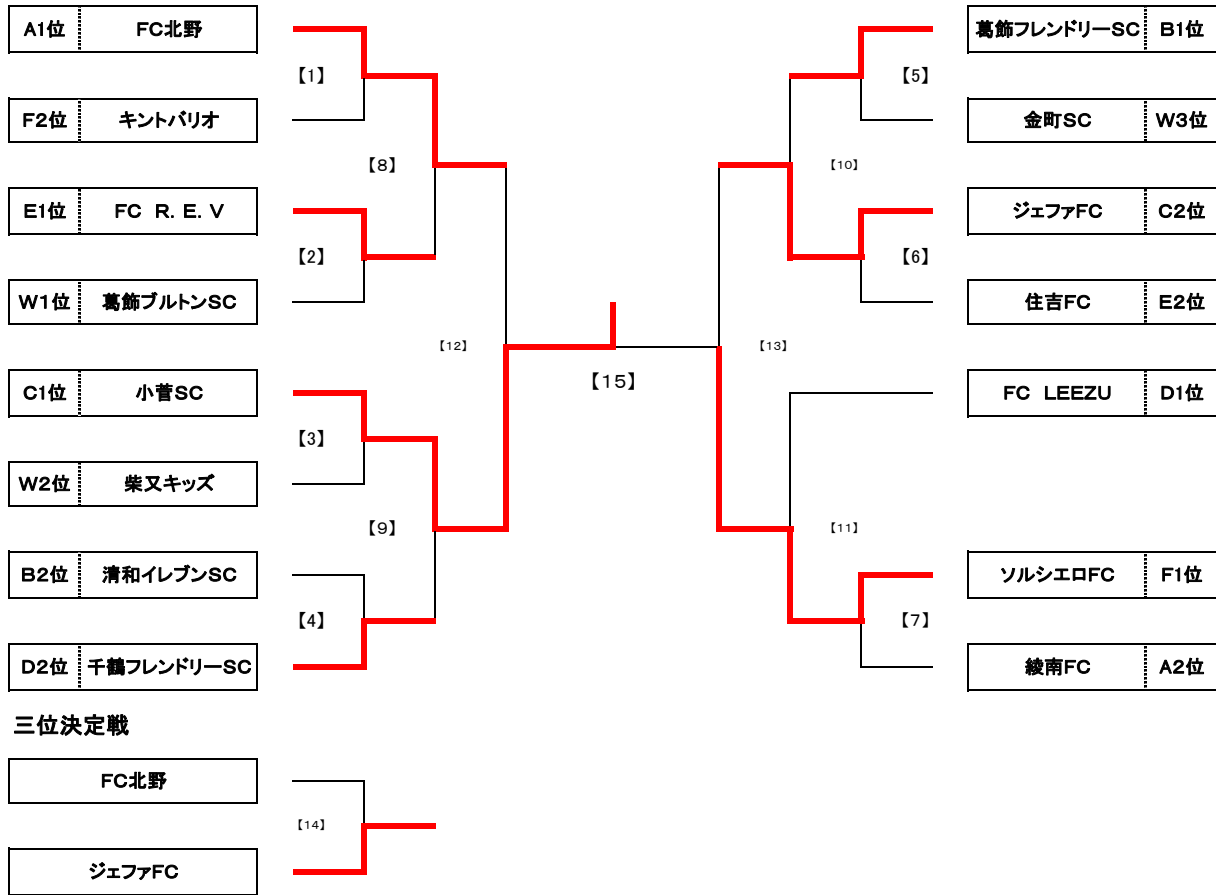

第56回少年・少女サッカー大会 1年生大会 決勝トーナメント 組合せ表

MN	開催日	時間	会場	対 戦		主 審	4th	運営	
[1]	07/28 日	10:00	柴又A(土手側)	FC北野	2 - 2 3 PK 1	キントバリオ	FC R. E. V	葛飾ブルトンSC	E1位
[2]	07/28 日	10:45	柴又A(土手側)	FC R. E. V	4 - 1	葛飾ブルトンSC	FC北野	キントバリオ	E1位
[3]	07/28 日	11:30	柴又A(土手側)	小菅SC	6 - 1	柴又キッズ	清和イレブンSC	千鶴フレンドリーSC	E1位
[4]	07/28 日	12:15	柴又A(土手側)	清和イレブンSC	1 - 7	千鶴フレンドリーSC	小菅SC	柴又キッズ	E1位
[5]	07/28 日	10:00	柴又B(川側)	葛飾フレンドリーSC	4 - 1	金町SC	ソルシエロFC	綾南FC	B1位
[6]	07/28 日	10:45	柴又B(川側)	ジェファFC	10 - 0	住吉FC	葛飾フレンドリーSC	金町SC	B1位
[7]	07/28 日	11:30	柴又B(川側)	ソルシエロFC	6 - 1	綾南FC	ジェファFC	住吉FC	B1位
[8]	07/28 日	13:00	柴又A(土手側)	FC北野	3 - 0	FC R. E. V	小菅SC	千鶴フレンドリーSC	E1位
[9]	07/28 日	13:45	柴又A(土手側)	小菅SC	6 - 0	千鶴フレンドリーSC	FC北野	FC R. E. V	E1位
[10]	07/28 日	12:15	柴又B(川側)	葛飾フレンドリーSC	0 - 18	ジェファFC	FC LEEZU	ソルシエロFC	B1位
[11]	07/28 日	13:00	柴又B(川側)	FC LEEZU	2 - 3	ソルシエロFC	葛飾フレンドリーSC	ジェファFC	B1位
[12]	09/14 土	9:30	奥戸	FC北野	0 - 4	小菅SC	審判部	審判部	運営部
[13]	09/14 土	10:15	奥戸	ジェファFC	1 - 3	ソルシエロFC	審判部	審判部	運営部
[14]	09/14 土	11:30	奥戸	FC北野	0 - 4	ジェファFC	審判部	審判部	運営部
[15]	09/14 土	12:15	奥戸	小菅SC	6 - 0	ソルシエロFC	審判部	審判部	運営部