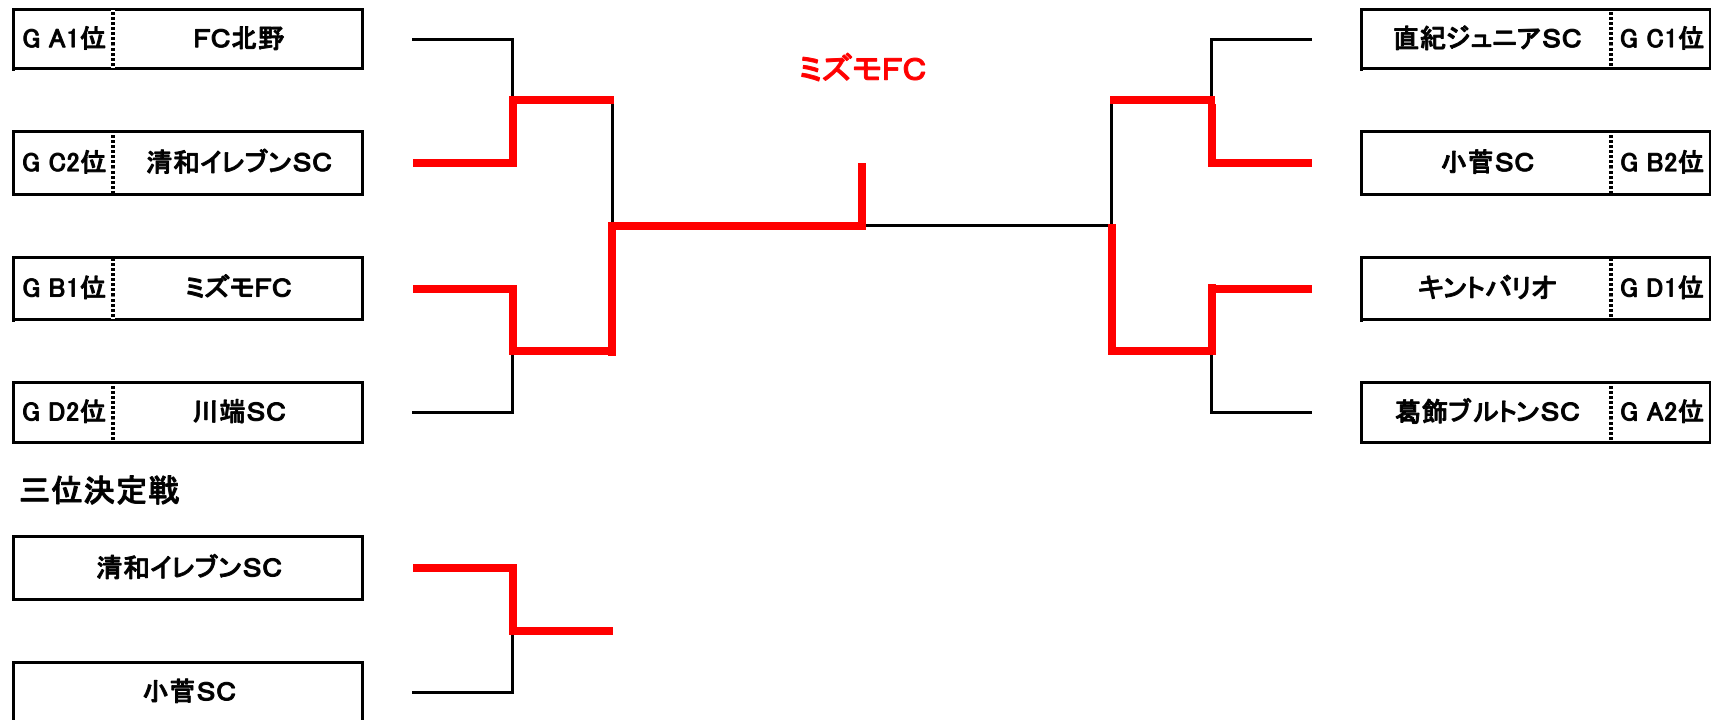

第55回 少年・少女サッカー大会 6年生大会 決勝トーナメント 組合せ表

MN	開催日	時間	会場	対 戦		主 審 ・ 4th	副 審	運営	
【1】	06/16	土 13:30	奥戸	FC北野	0 - 5	清和イレブンSC	ミズモFC	川端SC	G B2位
【2】	06/16	土 14:30	奥戸	ミズモFC	3 - 0	川端SC	FC北野	清和イレブンSC	G B2位
【3】	06/16	土 15:30	奥戸	直紀ジュニアSC	0 - 0 3 PK 4	小菅SC	キントバリオ	葛飾ブルトンSC	G B2位
【4】	06/16	土 16:30	奥戸	キントバリオ	2 - 1	葛飾ブルトンSC	直紀ジュニアSC	小菅SC	G B2位
【5】	07/22	日 12:30	奥戸	清和イレブンSC	0 - 1	ミズモFC	審判部	審判部	運営部
【6】	07/22	日 13:30	奥戸	小菅SC	0 - 2	キントバリオ	審判部	審判部	運営部
【7】	07/22	日 14:30	奥戸	清和イレブンSC	2 - 2 7 PK 6	小菅SC	審判部	審判部	運営部
【8】	07/22	日 15:30	奥戸	ミズモFC	3 - 0	キントバリオ	審判部	審判部	運営部