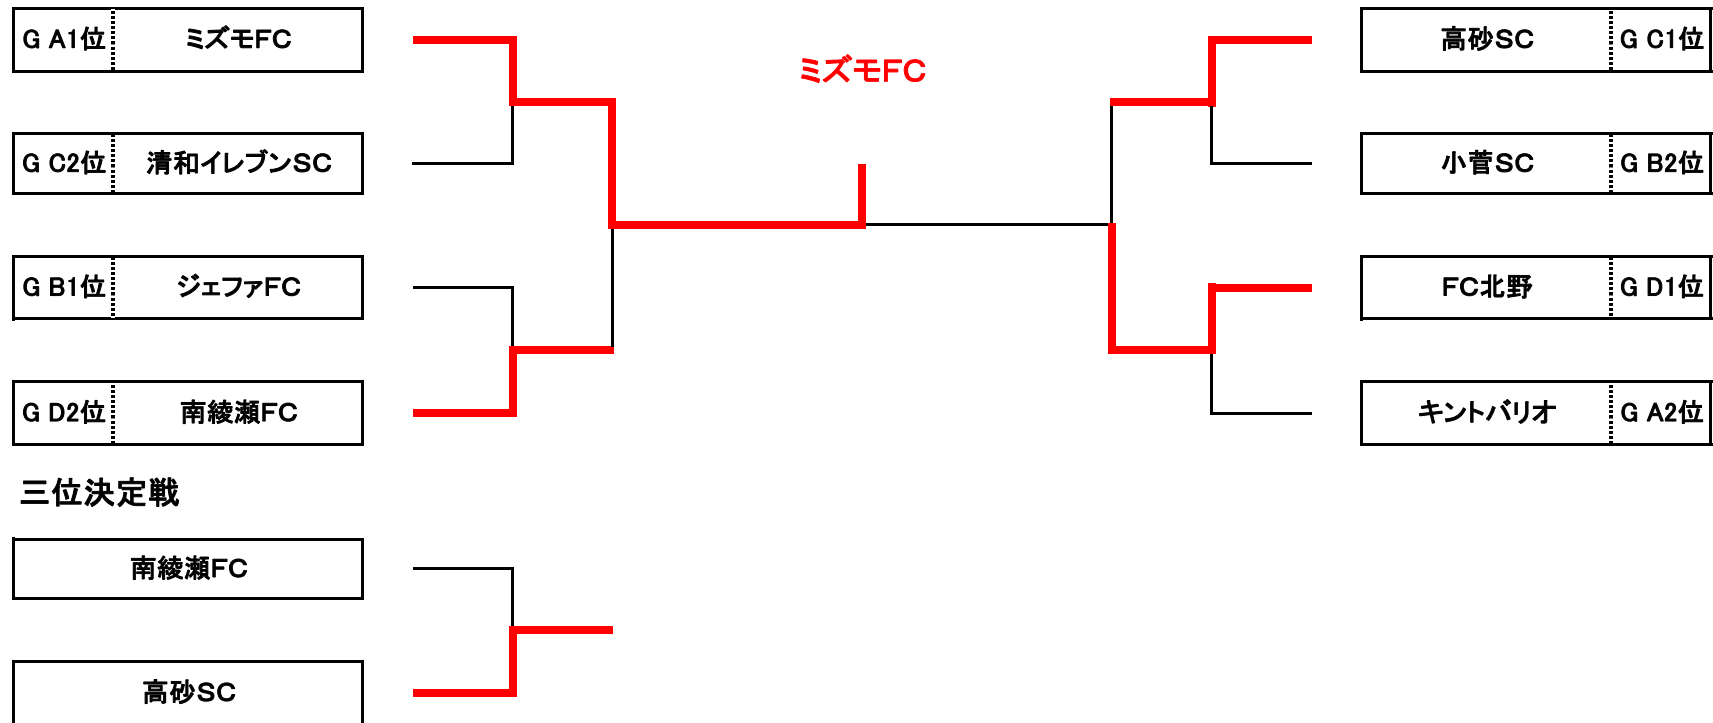

第55回 少年・少女サッカー大会 4年生大会 決勝トーナメント 組合せ表

MN	開催日	時間	会場	対 戦		主審・4th	副 審	運営	
【1】	06/16	土 9:00	奥戸(右側)	ミズモFC	2 - 1	清和イレブンSC	ジェファFC	南綾瀬FC	G B2位
【2】	06/16	土 10:00	奥戸(右側)	ジェファFC	0 - 3	南綾瀬FC	ミズモFC	清和イレブンSC	G B2位
【3】	06/16	土 11:00	奥戸(右側)	高砂SC	3 - 0	小菅SC	FC北野	キントバリオ	G B2位
【4】	06/16	土 12:00	奥戸(右側)	FC北野	2 - 0	キントバリオ	高砂SC	小菅SC	G B2位
【5】	08/25	土 13:00	奥戸(右側)	ミズモFC	7 - 0	南綾瀬FC	審判部	審判部	運営部
【6】	08/25	土 14:00	奥戸(右側)	高砂SC	0 - 2	FC北野	審判部	審判部	運営部
【7】	08/25	土 15:15	奥戸(右側)	南綾瀬FC	1 - 1 7 PK 8	高砂SC	審判部	審判部	運営部
【8】	08/25	土 16:15	奥戸(右側)	ミズモFC	2 - 1	FC北野	審判部	審判部	運営部