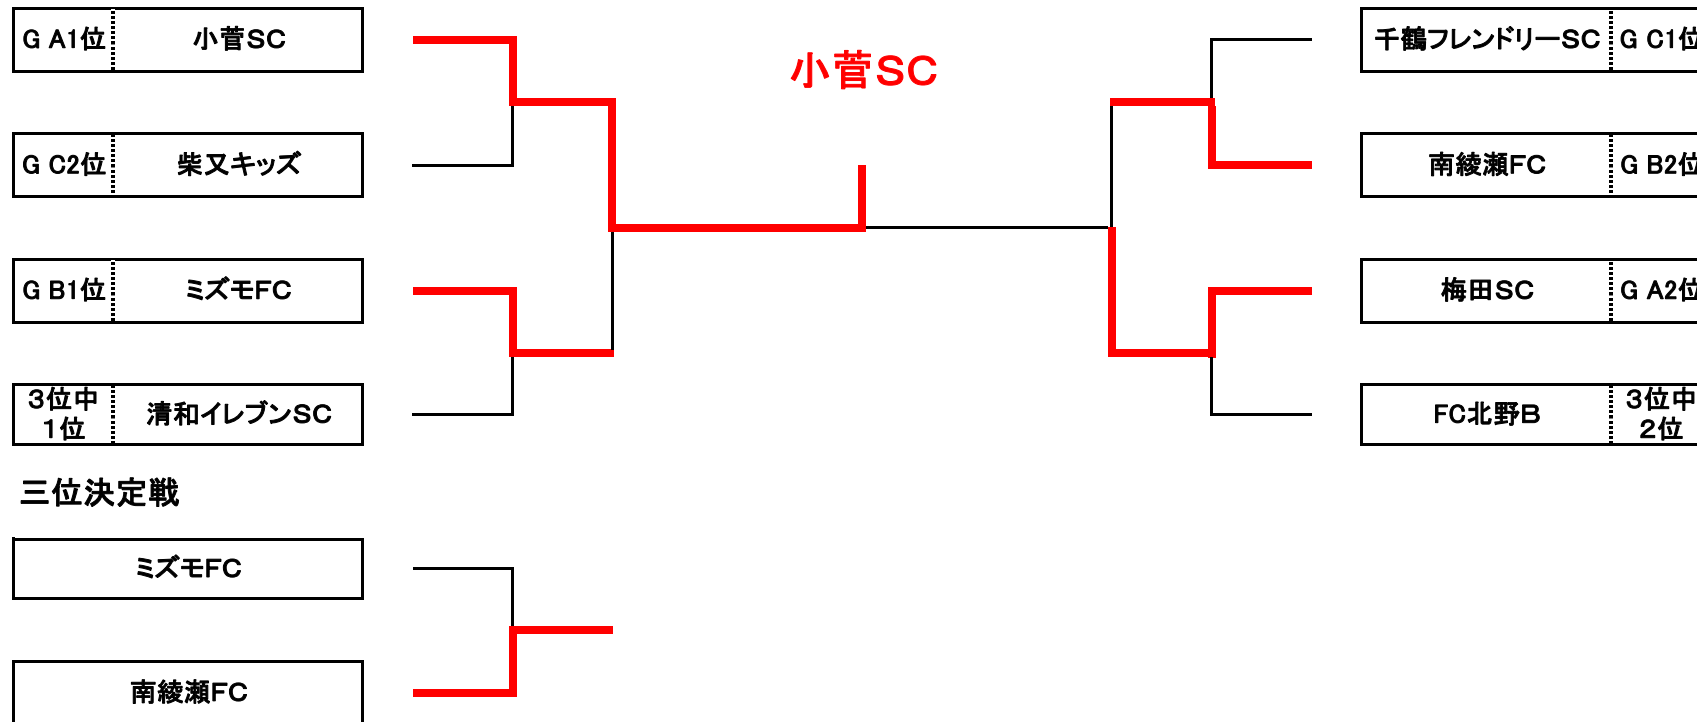

第55回 少年・少女サッカー大会 1年生大会 決勝トーナメント 組合せ表

MN	開催日	時間	会場	対 戦		主 審	4th	運営	
【1】	08/26	日 10:00	上千葉	小菅SC	1 - 1 4 PK 3	柴又キッズ	ミズモFC	清和イレブンSC	3位中 2位
【2】	08/26	日 10:45	上千葉	ミズモFC	4 - 2	清和イレブンSC	小菅SC	柴又キッズ	3位中 2位
【3】	08/26	日 11:30	上千葉	千鶴フレンドリーSC	0 - 1	南綾瀬FC	梅田SC	FC北野B	3位中 2位
【4】	08/26	日 12:00	上千葉	梅田SC	5 - 1	FC北野B	千鶴フレンドリーSC	南綾瀬FC	3位中 2位
【5】	10/06	土 13:30	奥戸(左側)	小菅SC	7 - 0	ミズモFC	審判部	審判部	運営部
【6】	10/06	土 13:30	奥戸(右側)	南綾瀬FC	0 - 6	梅田SC	審判部	審判部	運営部
【7】	10/06	土 14:30	奥戸(右側)	ミズモFC	1 - 2	南綾瀬FC	審判部	審判部	運営部
【8】	10/06	土 14:30	奥戸(左側)	小菅SC	5 - 1	梅田SC	審判部	審判部	運営部