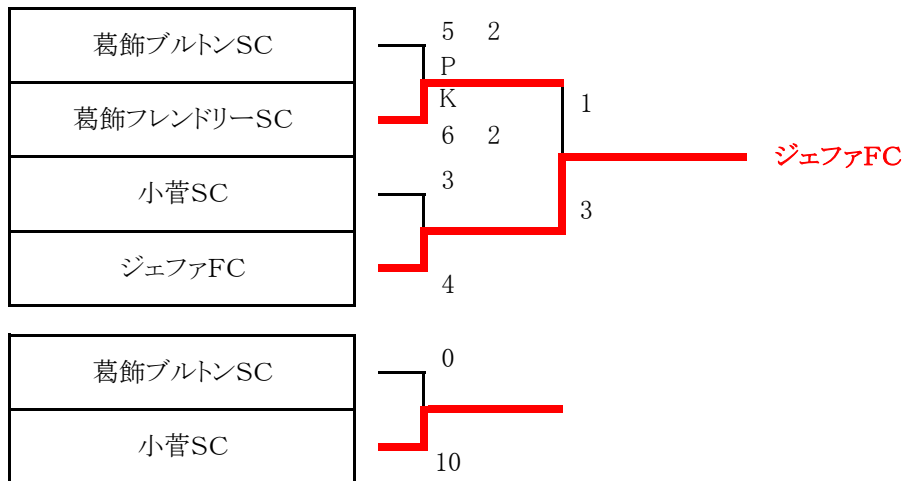

## 第54回少年・少女サッカー大会 6年生大会 予選リーグ 組合せ表 (Group A)

| Group A |          | キントバリオ | 住吉FC  | 葛飾ブルトンSC | 梅田SC  | 直紀ジュニアSC | 清和イレブンSC | 勝点 | 得失差 | 得点 | 失点 | 順位 |
|---------|----------|--------|-------|----------|-------|----------|----------|----|-----|----|----|----|
| A1      | キントバリオ   | ●      | 2 ○ 1 | 1 △ 1    | 0 ● 1 | 1 △ 1    | 0 △ 0    | 6  | 0   | 4  | 4  | 5  |
| A2      | 住吉FC     | 1 ● 2  | ●     | 0 ● 7    | 0 ● 5 | 1 ● 2    | 0 ● 1    | 0  | -15 | 2  | 17 | 6  |
| A3      | 葛飾ブルトンSC | 1 △ 1  | 7 ○ 0 | ●        | 2 ○ 0 | 1 ○ 0    | 2 ○ 0    | 13 | 12  | 13 | 1  | 1  |
| A4      | 梅田SC     | 1 ○ 0  | 5 ○ 0 | 0 ● 2    | ●     | 0 ● 1    | 1 ○ 0    | 9  | 4   | 7  | 3  | 2  |
| A5      | 直紀ジュニアSC | 1 △ 1  | 2 ○ 1 | 0 ● 1    | 1 ○ 0 | ●        | 0 ● 1    | 7  | 0   | 4  | 4  | 3  |
| A6      | 清和イレブンSC | 0 △ 0  | 1 ○ 0 | 0 ● 2    | 0 ● 1 | 1 ○ 0    | ●        | 7  | -1  | 2  | 3  | 4  |