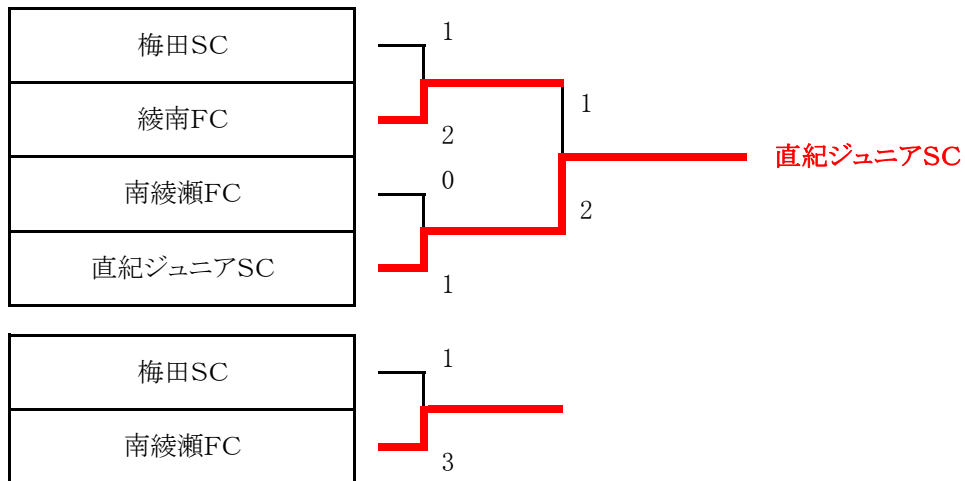

## 第54回少年・少女サッカー大会 2年生大会 決勝トーナメント 組合せ表

5月21日(土) 総合スポーツセンター陸上競技場

運営責任者 : 運営部

試合時間		対 戦		主審・4審	副 審
第1試合	10:00	梅田SC	1 - 2 PK	綾南FC	審判部
第2試合	10:45	南綾瀬FC	0 - 1 PK	直紀ジュニアSC	審判部
第3試合	12:00	梅田SC	1 - 3 PK	南綾瀬FC	審判部
第4試合	12:45	綾南FC	1 - 2 EX PK	直紀ジュニアSC	審判部