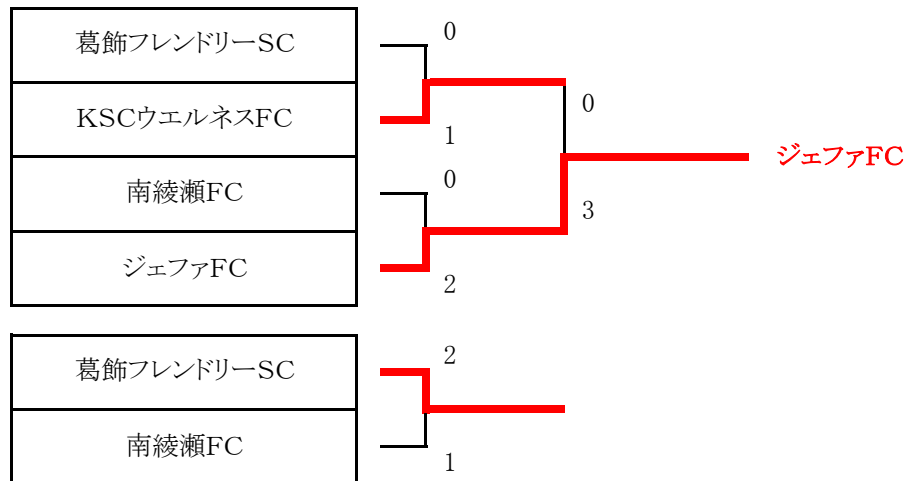

第53回少年・少女サッカー大会 6年生大会 決勝トーナメント 組合せ表

6月12日(土) 総合スポーツセンター陸上競技場 運営責任者：運営部

試合時間		対戦		主審・4審	副審
第1試合	12:30	葛飾フレンドリーSC	0 - 1 PK	KSCウエルネスFC	審判部
第2試合	13:30	南綾瀬FC	0 - 2 PK	ジェファFC	審判部
第3試合	15:00	葛飾フレンドリーSC	2 - 1 PK	南綾瀬FC	審判部
第4試合	16:00	KSCウエルネスFC	0 - 3 EX PK	ジェファFC	審判部