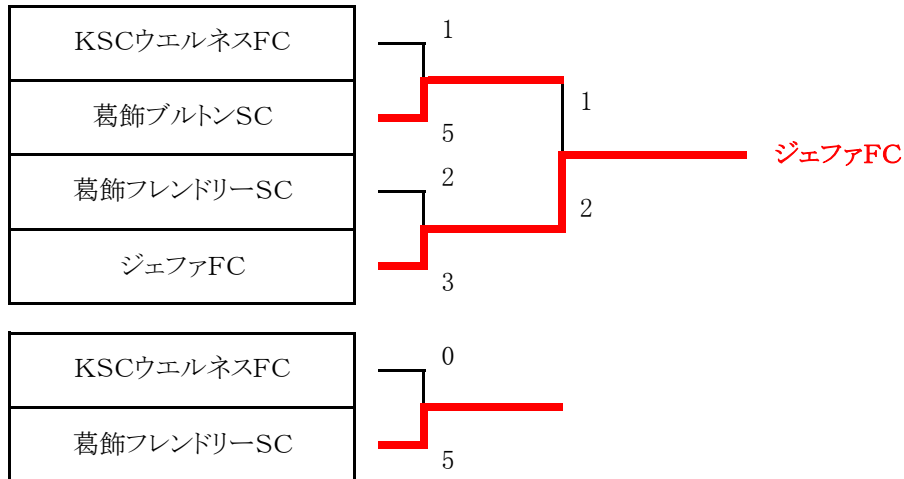

第53回少年・少女サッカー大会 5年生大会 決勝トーナメント 組合せ表

8月28日(土) 総合スポーツセンター陸上競技場 運営責任者：運営部

試合時間		対戦		主審・4審	副審
第1試合	9:30	KSCウエルネスFC	1 - 5 PK	葛飾ブルトンSC	審判部
第2試合	10:30	葛飾フレンドリーSC	2 - 3 PK	ジェファFC	審判部
第4試合	12:20	KSCウエルネスFC	0 - 5 PK	葛飾フレンドリーSC	審判部
第6試合	14:10	葛飾ブルトンSC	1 - 2 EX PK	ジェファFC	審判部