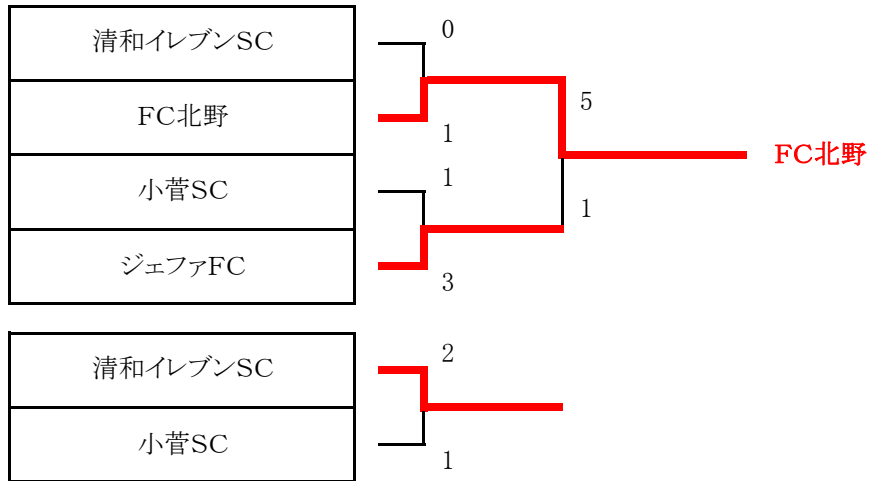

第53回少年・少女サッカー大会 2年生大会 決勝トーナメント 組合せ表

8月28日(土) 総合スポーツセンター陸上競技場 運営責任者：運営部

試合時間		対戦		主審・4審	副審
第3試合	11:30	清和イレブンSC	0 - 1 PK	FC北野	審判部
第5試合	13:20	小菅SC	1 - 3 PK	ジェファFC	審判部
第7試合	15:10	清和イレブンSC	2 - 1 PK	小菅SC	審判部
第8試合	16:00	FC北野	5 - 1 EX PK	ジェファFC	審判部