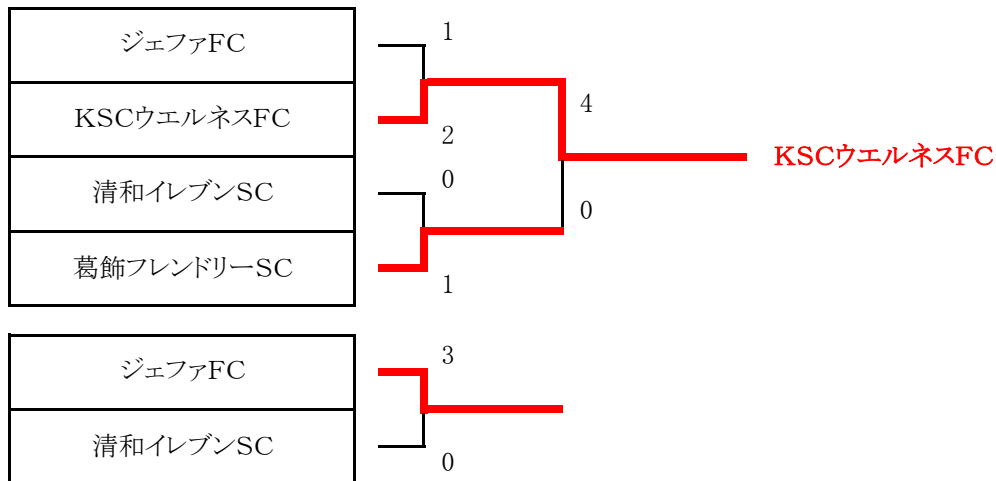

# 第52回少年・少女サッカー大会 5年生大会 決勝トーナメント 組合せ表

9月19日(土) 総合スポーツセンター陸上競技場 運営責任者：運営部

試合時間	対戦	主審・4審	副審
第3試合 11:00	ジェファFC 1 - 2 PK	KSCウエルネスFC	審判部
第4試合 11:55	清和イレブンSC 0 - 1 PK	葛飾フレンドリーSC	審判部
第7試合 15:00	ジェファFC 3 - 0 PK	清和イレブンSC	審判部
第8試合 16:00	KSCウエルネスFC 4 - 0 EX PK	葛飾フレンドリーSC	審判部