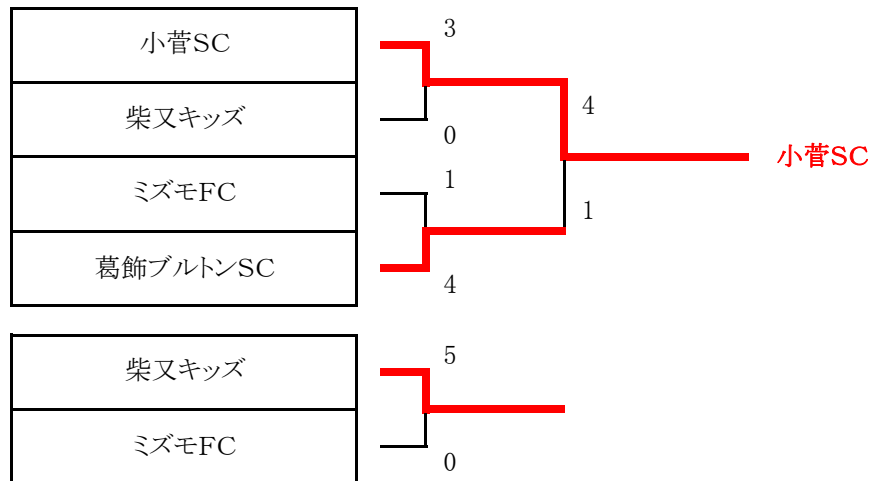

第52回少年・少女サッカー大会 4年生大会 決勝トーナメント 組合せ表

7月25日(土) 総合スポーツセンター陸上競技場 運営責任者：運営部

試合時間	対戦	主審・4審	副審
第1試合 10:00	小菅SC 3 - 0 PK	柴又キッズ	審判部
第2試合 11:00	ミズモFC 1 - 4 PK	葛飾ブルトンSC	審判部
第3試合 13:00	柴又キッズ 5 - 0 PK	ミズモFC	審判部
第4試合 14:00	小菅SC 4 - 1 EX PK	葛飾ブルトンSC	審判部