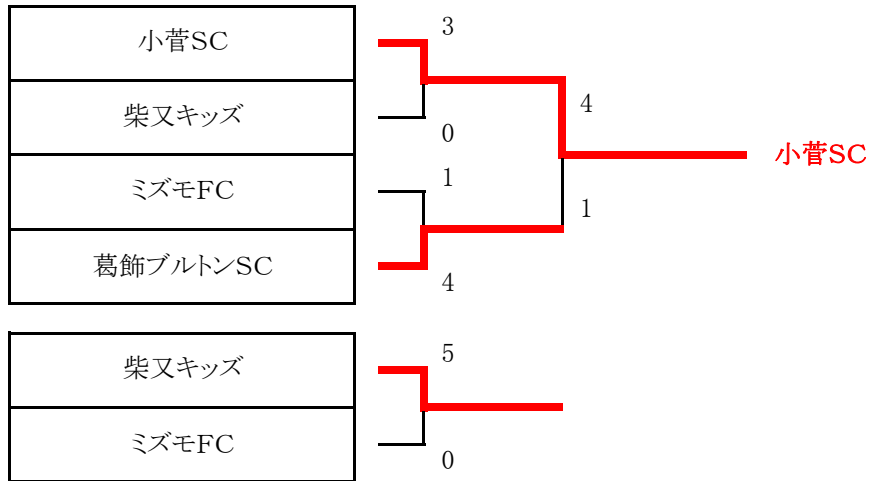

# 第52回少年・少女サッカー大会 4年生大会 決勝トーナメント 組合せ表

7月25日(土) 総合スポーツセンター陸上競技場 運営責任者：運営部

試合時間	対戦	主審・4審	副審
第1試合 10:00	小菅SC 3 - 0 PK	柴又キッズ	審判部
第2試合 11:00	ミズモFC 1 - 4 PK	葛飾ブルトンSC	審判部
第3試合 13:00	柴又キッズ 5 - 0 PK	ミズモFC	審判部
第4試合 14:00	小菅SC 4 - 1 EX PK	葛飾ブルトンSC	審判部