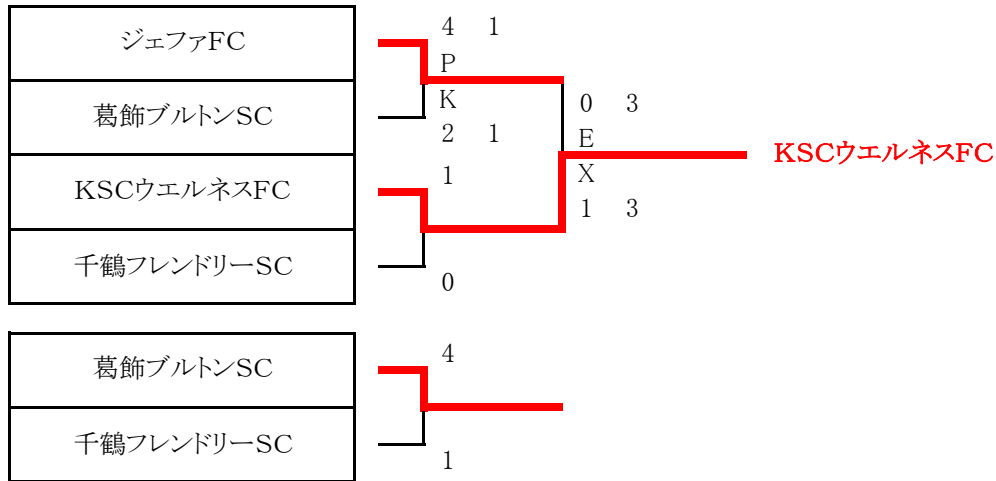

第52回少年・少女サッカー大会 2年生大会 決勝トーナメント 組合せ表

9 月 19 日 (土) 総合スポーツセンター陸上競技場 運営責任者 : 運営部

試合時間	対 戦	主審・4審	副 審
第 1 試合 9:30	ジェファFC 1 - 1 4 PK 2	葛飾ブルトンSC	審判部
第 2 試合 10:15	KSCウエルネスFC 1 - 0 PK	千鶴フレンドリーSC	審判部
第 5 試合 13:00	葛飾ブルトンSC 4 - 1 PK	千鶴フレンドリーSC	審判部
第 6 試合 14:00	ジェファFC 3 - 3 0 EX 1 PK	KSCウエルネスFC	審判部