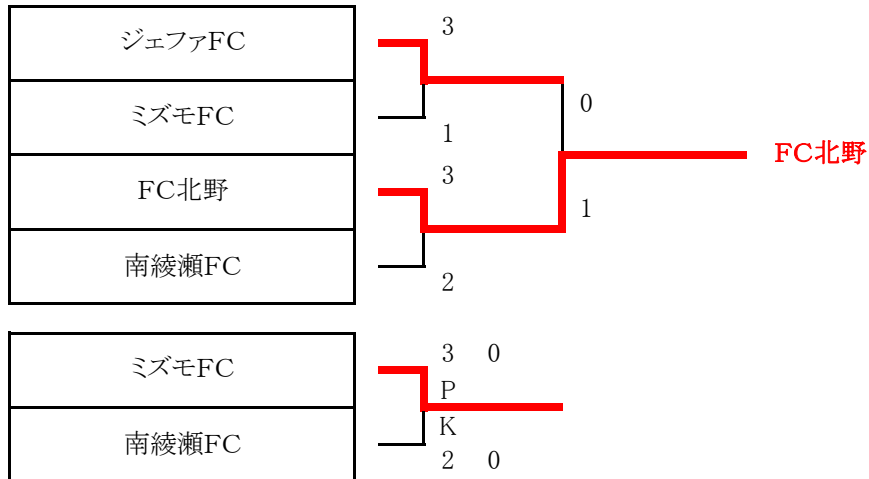

# 第52回少年・少女サッカー大会 1年生大会 決勝トーナメント 組合せ表

9月5日(土) 総合スポーツセンター陸上競技場 運営責任者： 運営部

試合時間		対 戦		主 審	4 審
A面	13:30	ジェファFC	3 - 1 PK	ミズモFC	審判部
B面	13:30	FC北野	3 - 2 PK	南綾瀬FC	審判部
A面	14:00	ミズモFC	0 - 0 3 PK 2	南綾瀬FC	審判部
B面	14:00	ジェファFC	0 - 1 EX PK	FC北野	審判部

# 第52回少年・少女サッカー大会 1年生大会 予選リーグ 組合せ表 (Group A)

9月5日(土) 総合スポーツセンター陸上競技場 A面 運営責任者 : 運営部

試合時間		対 戦				主 審		4 審		
第1試合	10:00	A1	ジェファFC	2 - 0	A2	KSCウエルネスFC	A3	川端SC	A5	南綾瀬FC
第2試合	10:15	A3	川端SC	1 - 0	A4	葛飾ブルトンSC	A1	ジェファFC	A2	KSCウエルネスFC
第3試合	10:30	A1	ジェファFC	1 - 1	A5	南綾瀬FC	A4	葛飾ブルトンSC	A3	川端SC
第4試合	10:45	A2	KSCウエルネスFC	1 - 0	A4	葛飾ブルトンSC	A5	南綾瀬FC	A1	ジェファFC
第5試合	11:00	A3	川端SC	1 - 1	A5	南綾瀬FC	A2	KSCウエルネスFC	A4	葛飾ブルトンSC
第6試合	11:15	A1	ジェファFC	2 - 0	A3	川端SC	A5	南綾瀬FC	A4	葛飾ブルトンSC
第7試合	11:30	A2	KSCウエルネスFC	0 - 3	A5	南綾瀬FC	A1	ジェファFC	A3	川端SC
第8試合	11:45	A1	ジェファFC	2 - 0	A4	葛飾ブルトンSC	A2	KSCウエルネスFC	A5	南綾瀬FC
第9試合	12:00	A2	KSCウエルネスFC	1 - 0	A3	川端SC	A4	葛飾ブルトンSC	A1	ジェファFC
第10試合	12:15	A4	葛飾ブルトンSC	0 - 2	A5	南綾瀬FC	A3	川端SC	A2	KSCウエルネスFC