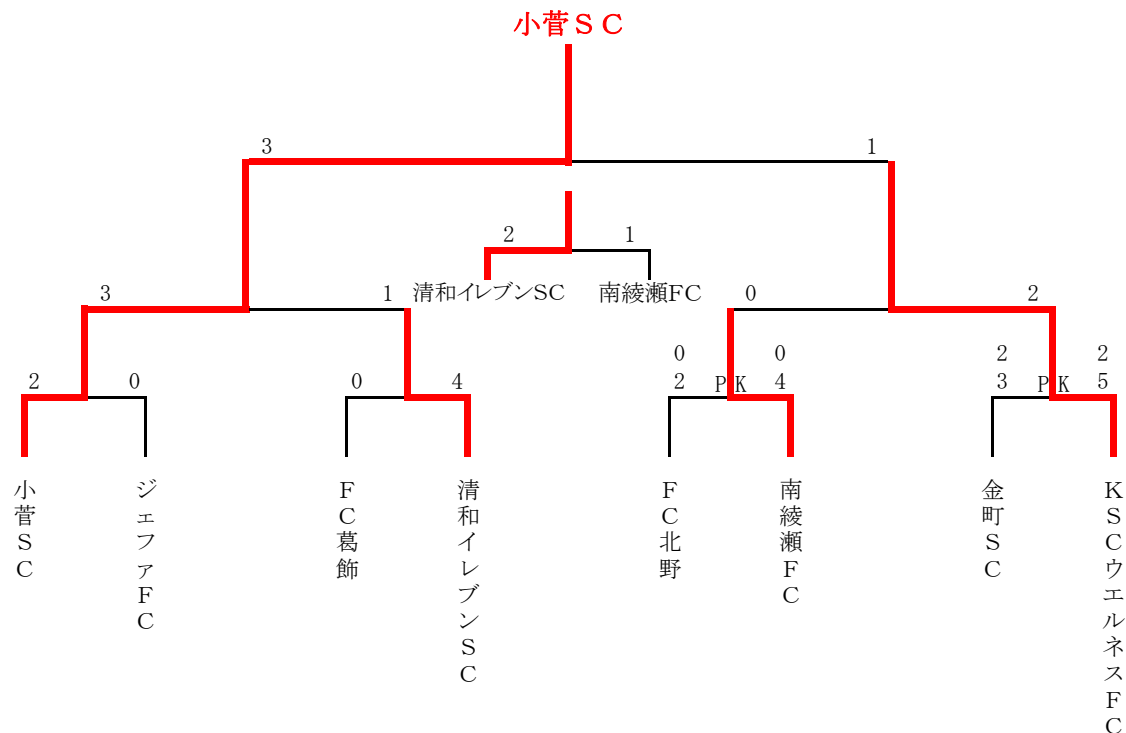

第51回少年・少女サッカー大会 6年生大会 決勝トーナメント表

6月8日(日)木根川橋球技場

会場責任者: 清和イレブンSC

試合時間		対 戦 (決勝 I)		主審・4 審	副 審
第1 試合	11:00	FC葛飾	0 - 4 PK	清和イレブンSC	FC北野 南綾瀬FC
第2 試合	12:00	FC北野	0 - 0 2 PK 4	南綾瀬FC	FC葛飾 清和イレブンSC
第3 試合	13:00	金町SC	2 - 2 3 PK 5	KSCウエルネスFC	金町SC KSCウエルネスFC

6月21日(土)小菅球技場

会場責任者: 小菅SC

試合時間		対 戦 (決勝 I)		主審・4 審	副 審
第1 試合	12:00	小菅SC	2 - 0 PK	ジェファFC	小菅SC ジェファFC

※審判については、審判部と調整ください。

6月28日(土)総合スポーツセンター陸上競技場 会場責任者: 運営部

試合時間		対 戦 (決勝 II)		主審・4 審	副 審
第1 試合	10:00	小菅SC	3 - 1 PK	清和イレブンSC	審判部 審判部
第2 試合	11:00	南綾瀬FC	0 - 2 PK	KSCウエルネスFC	審判部 審判部
第3 試合	12:30	清和イレブンSC	2 - 1 PK	南綾瀬FC	審判部 審判部
第4 試合	13:30	小菅SC	3 - 1 EX PK	KSCウエルネスFC	審判部 審判部
閉 会 式					