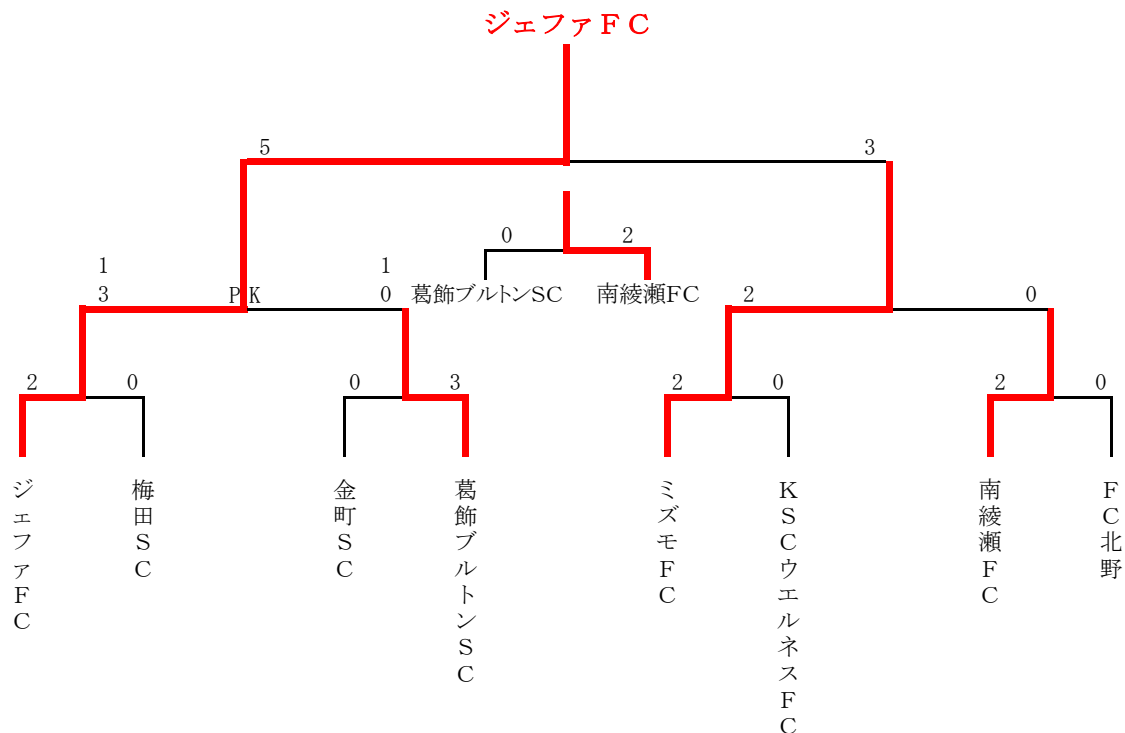

第51回少年・少女サッカー大会 5年生大会 決勝トーナメント表

7月13日(日)木根川橋球技場

会場責任者: 葛飾ブルトンSC

試合時間	対 戦 (決勝 I)		主審・4 審	副 審
第1 試合 10:00	ジェファFC	2 - 0 PK	梅田SC	金町SC 葛飾ブルトンSC
第2 試合 11:00	金町SC	0 - 3 PK	葛飾ブルトンSC	ジェファFC 梅田SC
第3 試合 12:00	ミズモFC	2 - 0 PK	KSCウエルネスFC	南綾瀬FC FC北野
第4 試合 13:00	南綾瀬FC	2 - 0 PK	FC北野	ミズモFC KSCウエルネスFC

9月6日(土)総合スポーツセンター陸上競技場 会場責任者: 運営部

試合時間	対 戦 (決勝 II)		主審・4 審	副 審
第1 試合 12:00	ミズモFC	2 - 0 PK	南綾瀬FC	審判部 審判部
第2 試合 13:00	ジェファFC	1 - 1 3 PK 0	葛飾ブルトンSC	審判部 審判部
第3 試合 14:30	葛飾ブルトンSC	0 - 2 PK	南綾瀬FC	審判部 審判部
第4 試合 15:30	ジェファFC	5 - 3 EX PK	ミズモFC	審判部 審判部
閉 会 式				