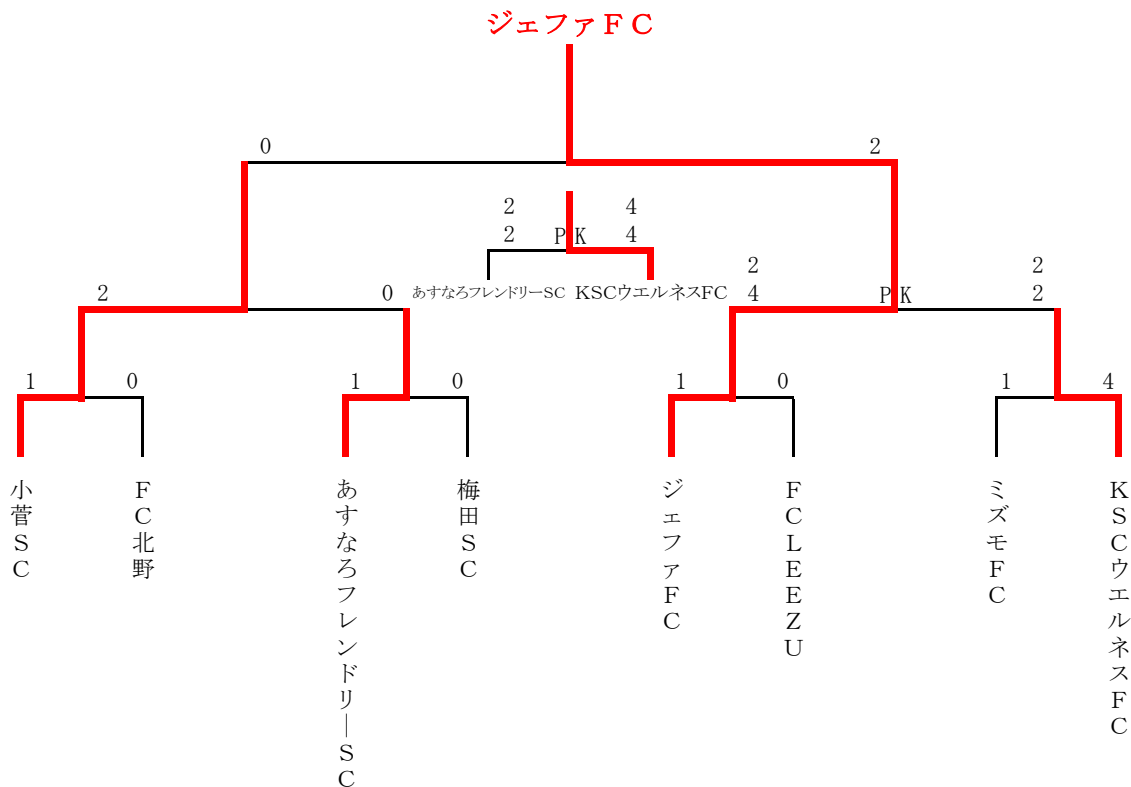

第51回少年・少女サッカー大会 4年生大会 決勝トーナメント表

4月26日(土)柴又球技場 B面(川側)

会場責任者:KSCウエルネスFC

試合時間	対 戦 (決勝 I)		主審・4 審	副 審
第 1 試合 10:00	小菅SC	1 - 0 PK	FC北野	あすなろフレンドリーSC 梅田SC
第 2 試合 11:00	あすなろフレンドリーSC	1 - 0 PK	梅田SC	小菅SC FC北野
第 3 試合 12:00	ジェファFC	1 - 0 PK	FC LEEZU	ミズモFC KSCウエルネスFC
第 4 試合 13:00	ミズモFC	1 - 4 PK	KSCウエルネスFC	ジェファFC FC LEEZU