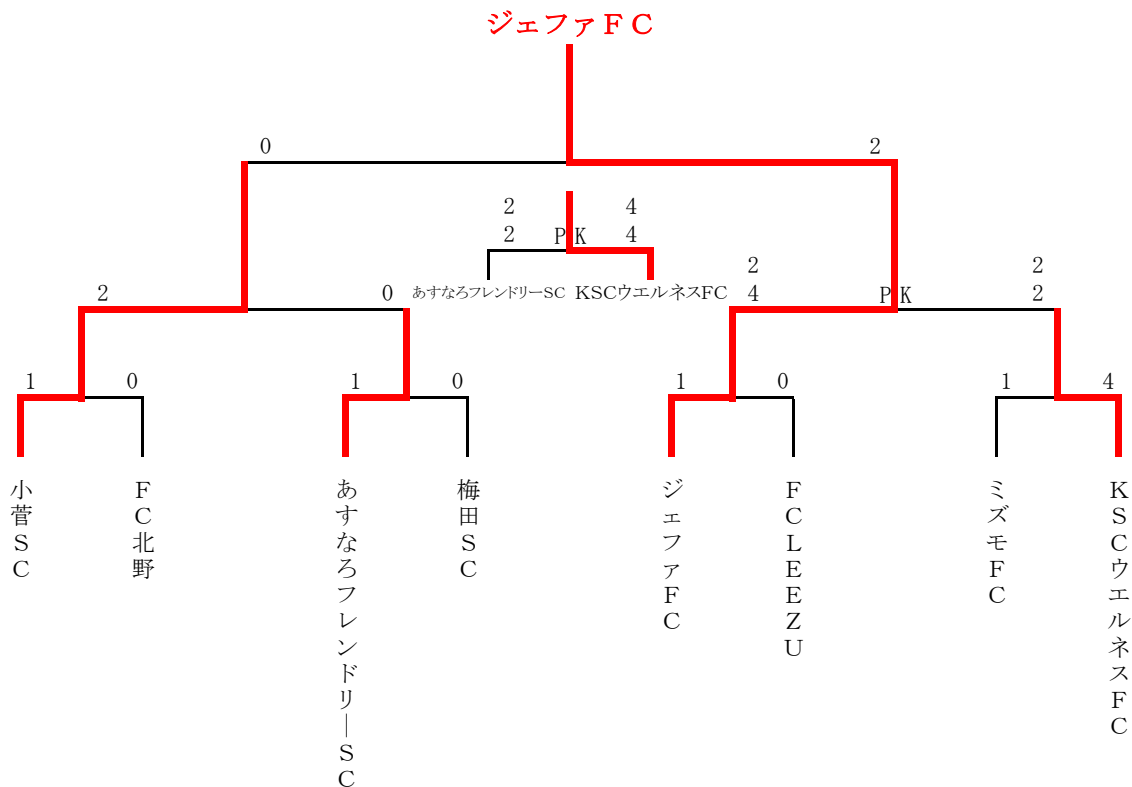

# 第51回少年・少女サッカー大会 4年生大会 決勝トーナメント表

4月26日(土)柴又球技場 B面(川側)

会場責任者:KSCウエルネスFC

試合時間		対 戦 (決勝 I)		主審・4審	副 審
第1試合	10:00	小菅SC	1 - 0 PK	FC北野	あすなろフレンドリーSC 梅田SC
第2試合	11:00	あすなろフレンドリーSC	1 - 0 PK	梅田SC	小菅SC FC北野
第3試合	12:00	ジェファFC	1 - 0 PK	FC LEEZU	ミズモFC KSCウエルネスFC
第4試合	13:00	ミズモFC	1 - 4 PK	KSCウエルネスFC	ジェファFC FC LEEZU