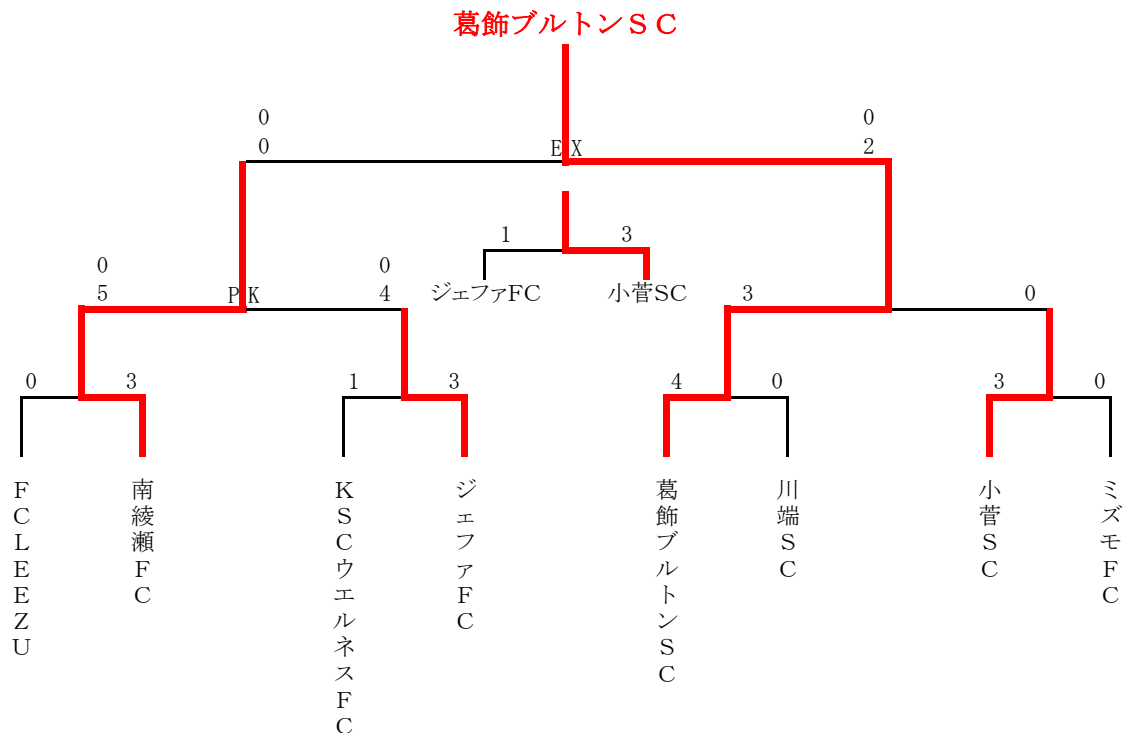

第51回少年・少女サッカー大会 3年生大会 決勝トーナメント表

4月27日(日)木根川橋球技場

会場責任者: ジェファFC

試合時間	対 戦 (決勝I)	主審・4審	副 審
第1試合 10:00	FC LEEZU 0 - 3 PK	南綾瀬FC	KSCウエルネスFC ジェファFC
第2試合 10:45	KSCウエルネスFC 1 - 3 PK	ジェファFC	FC LEEZU 南綾瀬FC
第3試合 11:30	葛飾ブルトンSC 4 - 0 PK	川端SC	小菅SC ミズモFC
第4試合 12:15	小菅SC 3 - 0 PK	ミズモFC	葛飾ブルトンSC 川端SC

5月3日(土)総合スポーツセンター陸上競技場 会場責任者: 運営部

試合時間	対 戦 (決勝II)	主審・4審	副 審
第1試合 10:00	葛飾ブルトンSC 3 - 0 PK	小菅SC	審判部 審判部
第2試合 10:45	南綾瀬FC 0 - 0 5 PK 4	ジェファFC	審判部 審判部
第3試合 12:00	ジェファFC 1 - 3 PK	小菅SC	審判部 審判部
第4試合 12:45	南綾瀬FC 0 - 0 0 EX 2 PK	葛飾ブルトンSC	審判部 審判部
閉 会 式			