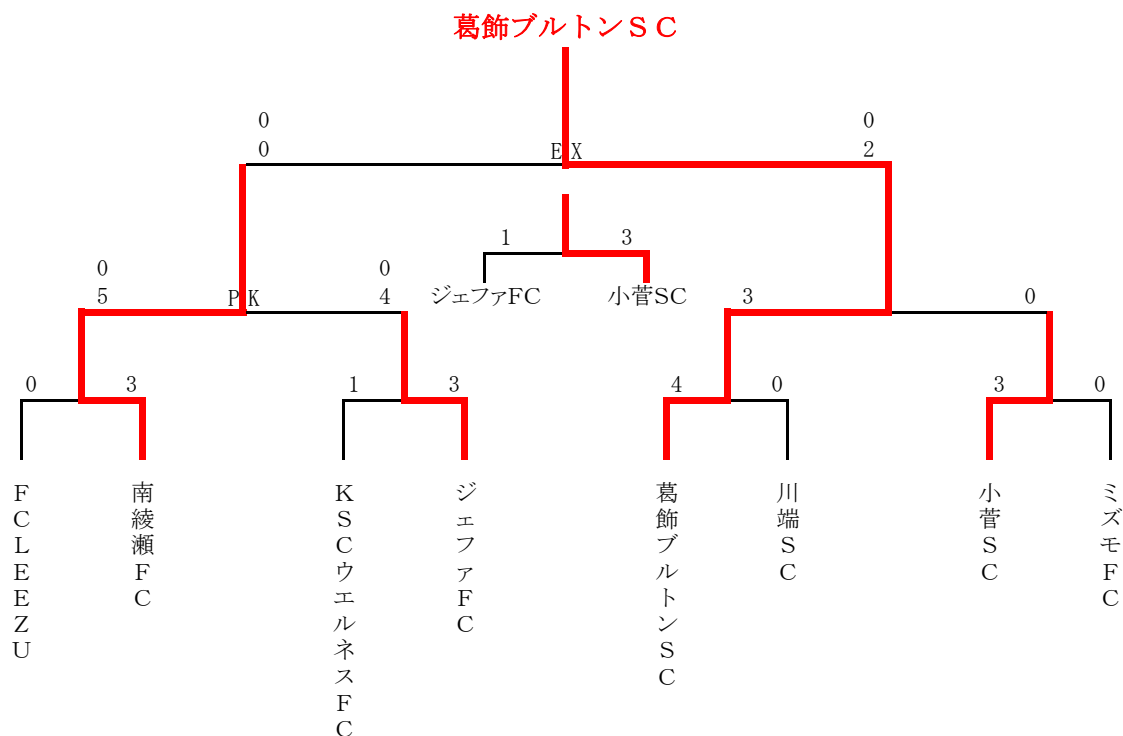

第51回少年・少女サッカー大会 3年生大会 決勝トーナメント表

4月27日(日)木根川橋球技場

会場責任者: ジェファFC

試合時間	対戦 (決勝I)	主審・4審	副審
第1試合 10:00	FC LEEZU 0 - 3 PK	南綾瀬FC	KSCウエルネスFC ジェファFC
第2試合 10:45	KSCウエルネスFC 1 - 3 PK	ジェファFC	FC LEEZU 南綾瀬FC
第3試合 11:30	葛飾ブルトンSC 4 - 0 PK	川端SC	小菅SC ミズモFC
第4試合 12:15	小菅SC 3 - 0 PK	ミズモFC	葛飾ブルトンSC 川端SC

5月3日(土)総合スポーツセンター陸上競技場 会場責任者: 運営部

試合時間	対戦 (決勝II)	主審・4審	副審
第1試合 10:00	葛飾ブルトンSC 3 - 0 PK	小菅SC	審判部 審判部
第2試合 10:45	南綾瀬FC 0 - 0 5 PK 4	ジェファFC	審判部 審判部
第3試合 12:00	ジェファFC 1 - 3 PK	小菅SC	審判部 審判部
第4試合 12:45	南綾瀬FC 0 - 0 0 EX 2 PK	葛飾ブルトンSC	審判部 審判部
閉会式			