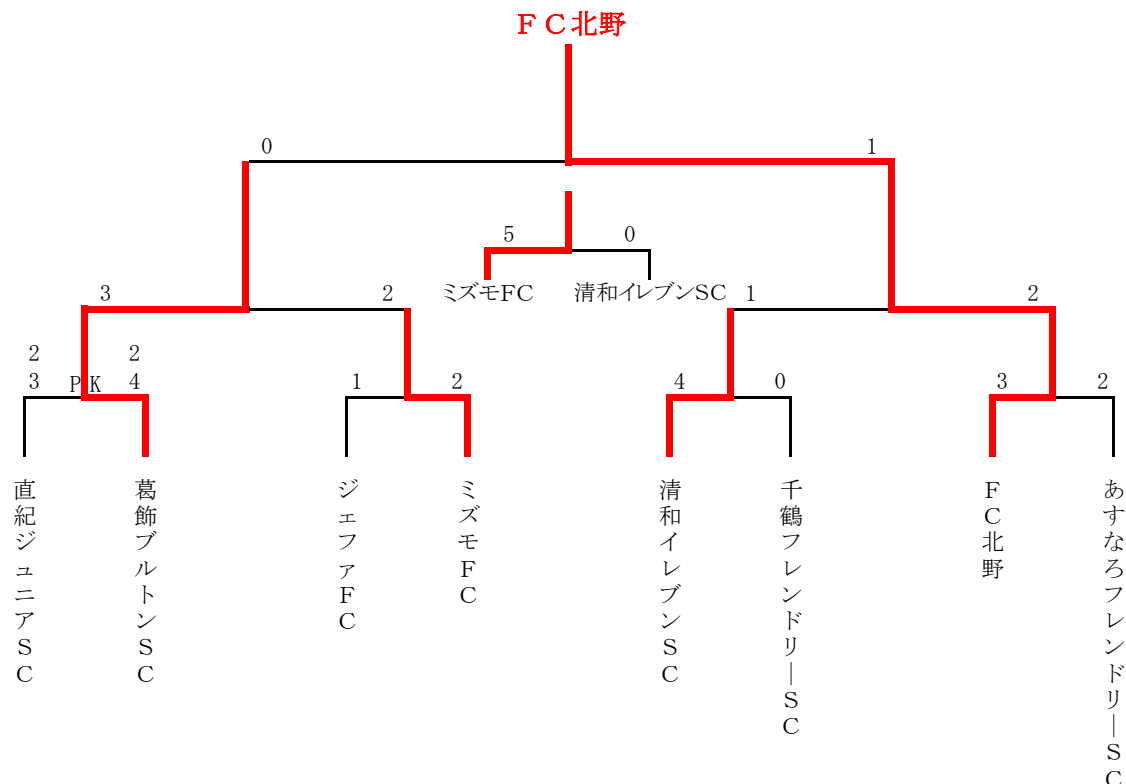

第51回少年・少女サッカー大会 2年生大会 決勝トーナメント表

6月8日(日)木根川橋球技場

会場責任者: ミズモFC

試合時間	対 戦 (決勝 I)	主審・4 審	副 審
第1 試合 14:00	ジェファFC 1 - 2 ミズモFC PK	FC北野	あすなろフレンドリーSC
第2 試合 14:45	FC北野 3 - 2 あすなろフレンドリーSC PK	ジェファFC	ミズモFC
第3 試合 15:30	清和イレブンSC 4 - 0 千鶴フレンドリーSC PK	直紀ジュニアSC	葛飾ブルトンSC
第4 試合 16:15	直紀ジュニアSC 2 - 2 葛飾ブルトンSC 3 PK 4	清和イレブンSC	千鶴フレンドリーSC

7月26日(土)総合スポーツセンター陸上競技場 会場責任者: 運営部

試合時間	対 戦 (決勝 II)	主審・4 審	副 審
第1 試合 10:00	葛飾ブルトンSC 3 - 2 ミズモFC PK	審判部	審判部
第2 試合 10:45	清和イレブンSC 1 - 2 FC北野 PK	審判部	審判部
第3 試合 12:00	ミズモFC 5 - 0 清和イレブンSC PK	審判部	審判部
第4 試合 12:45	葛飾ブルトンSC 0 - 1 FC北野 EX PK	審判部	審判部
閉 会 式			