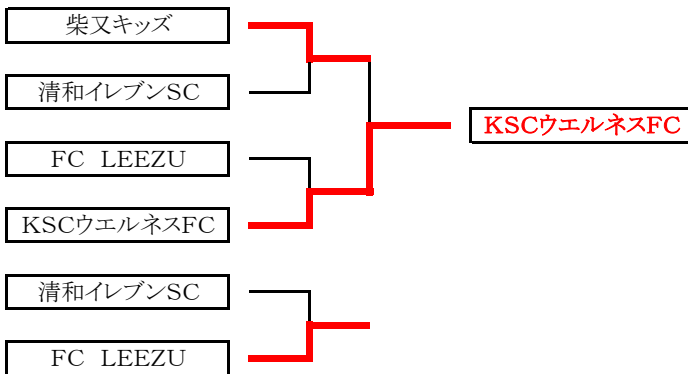

第51回少年・少女サッカー大会 1年生大会 組合せ表

Group A		葛飾ブルトンSC	柴又キッズ	川端SC	勝点	得失差	得点	失点	順位
A1	葛飾ブルトンSC	●	0 ● 3	8 ○ 0	3	5	8	3	2
A2	柴又キッズ	3 ○ 0	●	5 ○ 0	6	8	8	0	1
A3	川端SC	0 ● 8	0 ● 5	●	0	-13	0	13	3
Group B		千鶴フレンドリーSC	南綾瀬FC	清和イレブンスC	勝点	得失差	得点	失点	順位
B1	千鶴フレンドリーSC	●	0 ● 2	3 △ 3	1	-2	3	5	3
B2	南綾瀬FC	2 ○ 0	●	1 ● 3	3	0	3	3	2
B3	清和イレブンスC	3 △ 3	3 ○ 1	●	4	2	6	4	1
Group C		あすなるフレンドリーSC	FC北野	FC LEEZU	勝点	得失差	得点	失点	順位
C1	あすなるフレンドリーSC	●	4 ○ 1	0 ● 4	3	-1	4	5	2
C2	FC北野	1 ● 4	●	1 ● 7	0	-9	2	11	3
C3	FC LEEZU	4 ○ 0	7 ○ 1	●	6	10	11	1	1
Group D		ジェファFC	綾南FC	KSCウエルネスFC	勝点	得失差	得点	失点	順位
D1	ジェファFC	●	9 ○ 0	1 ● 2	3	8	10	2	2
D2	綾南FC	0 ● 9	●	0 ● 8	0	-17	0	17	3
D3	KSCウエルネスFC	2 ○ 1	8 ○ 0	●	6	9	10	1	1

7月13日(日) 上千葉公園運動場 会場責任者 B2 南綾瀬FC

試合時間	対 戦			主審・4審		副 審
第1試合 10:00	A1 葛飾ブルトンSC	0 - 3	A2 柴又キッズ	B1 千鶴フレンドリーSC	B2 南綾瀬FC	
第2試合 10:45	B1 千鶴フレンドリーSC	0 - 2	B2 南綾瀬FC	A1 葛飾ブルトンSC	A2 柴又キッズ	
第3試合 11:30	A1 葛飾ブルトンSC	8 - 0	A3 川端SC	B3 清和イレブンスC	B1 千鶴フレンドリーSC	
第4試合 12:15	B1 千鶴フレンドリーSC	3 - 3	B3 清和イレブンスC	A3 川端SC	A1 葛飾ブルトンSC	
第5試合 13:00	A2 柴又キッズ	5 - 0	A3 川端SC	B2 南綾瀬FC	B3 清和イレブンスC	
第6試合 13:45	B2 南綾瀬FC	1 - 3	B3 清和イレブンスC	A2 柴又キッズ	A3 川端SC	

7月27日(日) 木根川橋球技場 会場責任者 D2 綾南FC

試合時間	対 戦			主審・4審		副 審
第1試合 10:00	C1 あすなるフレンドリーSC	4 - 1	C2 FC北野	D1 ジェファFC	D2 綾南FC	
第2試合 10:45	D1 ジェファFC	9 - 0	D2 綾南FC	C1 あすなるフレンドリーSC	C2 FC北野	
第3試合 11:30	C1 あすなるフレンドリーSC	0 - 4	C3 FC LEEZU	D3 KSCウエルネスFC	D1 ジェファFC	
第4試合 12:15	D1 ジェファFC	1 - 2	D3 KSCウエルネスFC	C3 FC LEEZU	C1 あすなるフレンドリーSC	
第5試合 13:00	C2 FC北野	1 - 7	C3 FC LEEZU	D2 綾南FC	D3 KSCウエルネスFC	
第6試合 13:45	D2 綾南FC	0 - 8	D3 KSCウエルネスFC	C2 FC北野	C3 FC LEEZU	

9月6日(土) 総合スポーツセンター陸上競技場 会場責任者: 運営部

試合時間	対 戦 (決勝II)			主審・4審	
第1試合 10:00 A面	柴又キッズ	3 - 0	PK	清和イレブンスC	審判部
第2試合 10:00 B面	FC LEEZU	1 - 4	PK	KSCウエルネスFC	審判部
第3試合 11:00 B面	清和イレブンスC	2 - 6	PK	FC LEEZU	審判部
第4試合 11:00 A面	柴又キッズ	0 - 11	EX PK	KSCウエルネスFC	審判部
閉 会 式