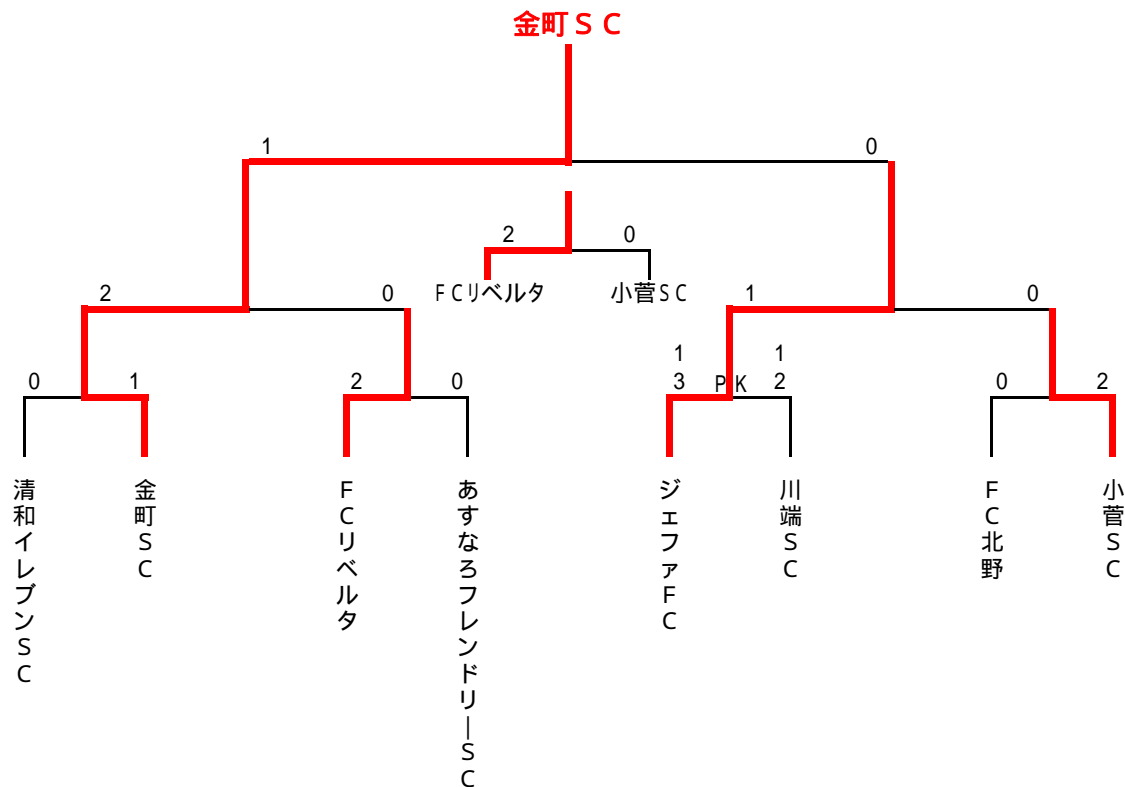

第50回少年・少女サッカー大会 6年生大会 決勝トーナメント表

4月29日(日)木根川橋球技場

会場責任者: ジェファFC

試合時間	対 戦 (決勝)	主審・4 審	副 審
第1試合 10:00	清和イレブンスC 0 - 1 PK	金町SC	FCリベルタ あすなるフレンドリーSC
第2試合 10:55	FCリベルタ 2 - 0 PK	あすなるフレンドリーSC	清和イレブンスC 金町SC
第3試合 11:50	ジェファFC 1 - 1 3 PK 2	川端SC	FC北野 小菅SC
第4試合 12:45	FC北野 0 - 2 PK	小菅SC	ジェファFC 川端SC