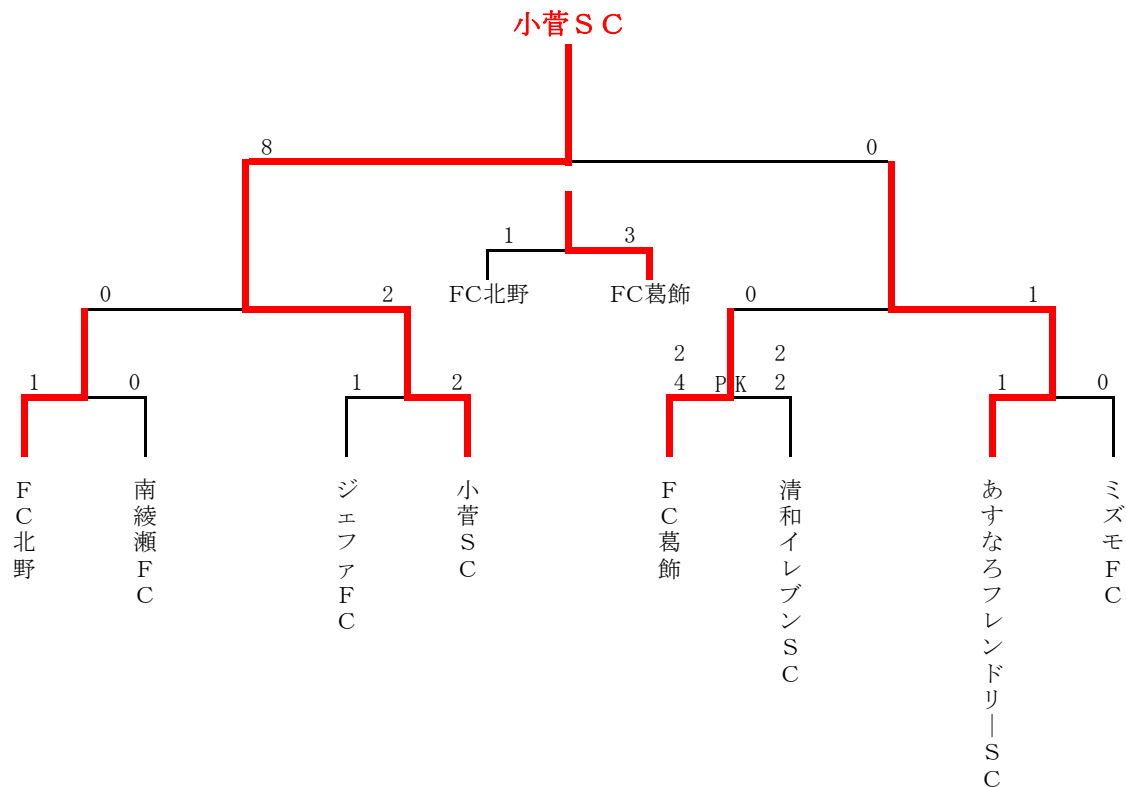

第50回少年・少女サッカー大会 5年生大会 決勝トーナメント表

12月9日(日)木根川橋球技場

会場責任者:FC葛飾

試合時間		対 戦 (決勝Ⅰ)		主審・4審	副 審
第1試合	10:00	FC北野	1 - 0 PK	南綾瀬FC	あすなるフレンドリーSC ミズモFC
第2試合	10:55	FC葛飾	2 - 2 4 PK 2	清和イレブンスC	FC北野 南綾瀬FC
第3試合	11:50	あすなるフレンドリーSC	1 - 0 PK	ミズモFC	FC葛飾 清和イレブンスC