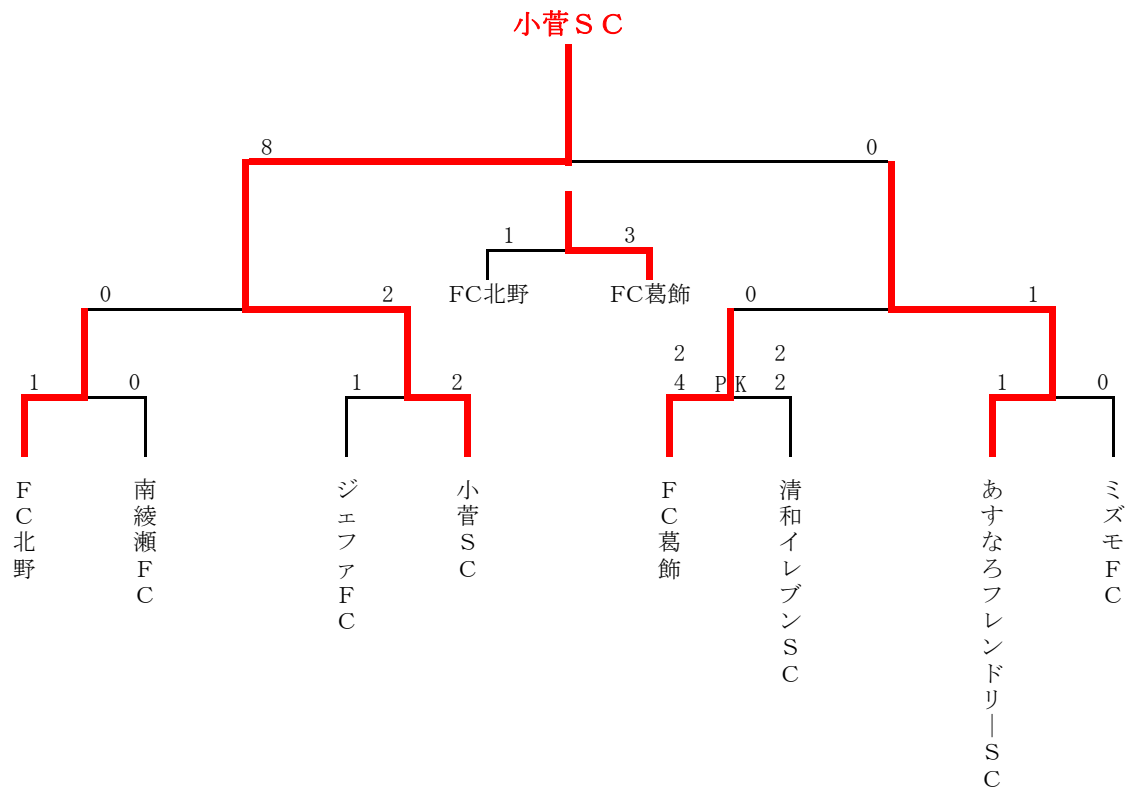

第50回少年・少女サッカー大会 5年生大会 決勝トーナメント表

12月9日(日)木根川橋球技場

会場責任者:FC葛飾

試合時間		対 戦 (決勝Ⅰ)		主審・4 審	副 審
第1 試合	10:00	FC北野	1 - 0 PK	南綾瀬FC	あすなるフレンドリーSC ミズモFC
第2 試合	10:55	FC葛飾	2 - 2 4 PK 2	清和イレブンスC	FC北野 南綾瀬FC
第3 試合	11:50	あすなるフレンドリーSC	1 - 0 PK	ミズモFC	FC葛飾 清和イレブンスC