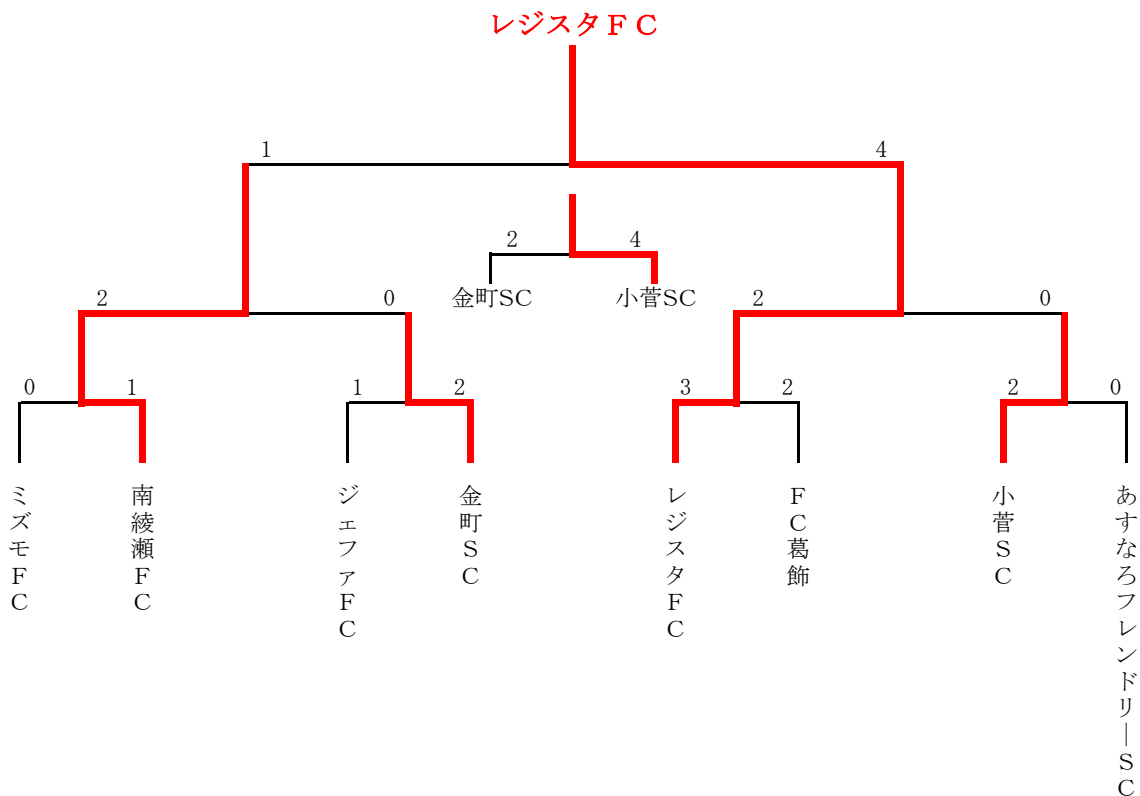

# 第50回少年・少女サッカー大会 4年生大会 決勝トーナメント表

7月8日(日)木根川橋球場 会場責任者: あすなるフレンドリーSC

試合時間	対 戦 (決勝Ⅰ)		主審・4 審	副 審
第1試合 10:00	ジェファFC	1 - 2 PK	金町SC	レジスタFC FC葛飾
第2試合 10:55	レジスタFC	3 - 2 PK	FC葛飾	ジェファFC 金町SC
第3試合 11:50	小菅SC	2 - 0 PK	あすなるフレンドリーSC	ミズモFC 南綾瀬FC
第4試合 12:45	ミズモFC	0 - 1 PK	南綾瀬FC	小菅SC あすなるフレンドリーSC