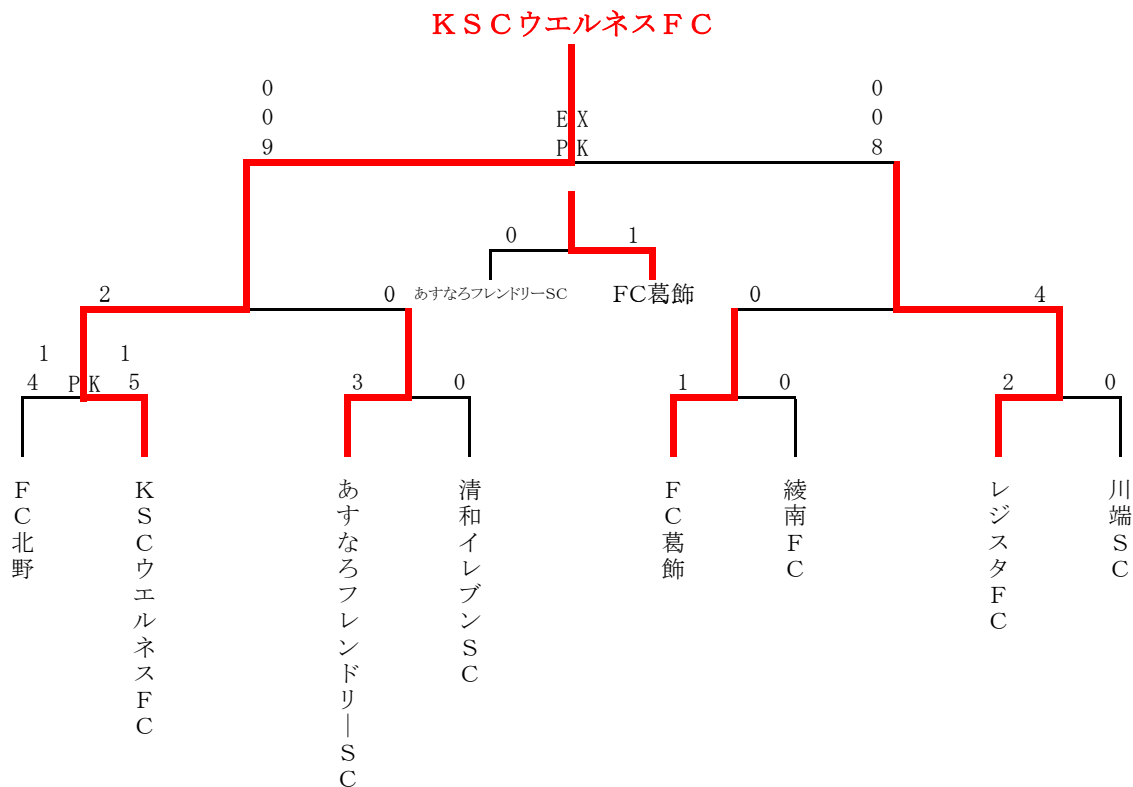

# 第50回少年・少女サッカー大会 3年生大会 決勝トーナメント表

11月24日(土)総合スポーツセンター陸上競技場

会場責任者:川端SC

試合時間	対 戦 (決勝 I)		主審・4 審	副 審
第 1 試合 10:00 A面	FC北野	1 - 1 4 PK 5	KSCウエルネスFC	FC葛飾 綾南FC
第 1 試合 10:00 B面	あすなるフレンドリーSC	3 - 0 PK	清和イレブンSC	レジスタFC 川端SC
第 2 試合 10:45 A面	FC葛飾	1 - 0 PK	綾南FC	FC北野 KSCウエルネスFC
第 2 試合 10:45 B面	レジスタFC	2 - 0 PK	川端SC	あすなるフレンドリーSC 清和イレブンSC

12月22日(土)総合スポーツセンター陸上競技場

会場責任者:運営部

試合時間	対 戦 (決勝 II)		主審・4 審	副 審
第 1 試合 10:00	KSCウエルネスFC	2 - 0 PK	あすなるフレンドリーSC	審判部 審判部
第 2 試合 10:45	FC葛飾	0 - 4 PK	レジスタFC	審判部 審判部
第 3 試合 12:00	あすなるフレンドリーSC	0 - 1 PK	FC葛飾	審判部 審判部
第 4 試合 12:45	KSCウエルネスFC	0 - 0 9 EX 0 PK 8	レジスタFC	審判部 審判部
閉 会 式				

## 第50回少年・少女サッカー大会 3年生大会 予選リーグ組合せ表

10月13日(土)総合スポーツセンター陸上競技場・A面(正面右側 会場責任者 A2 川端SC

試合時間	対 戦			主審・4審		副 審
第1試合 12:00	A1 柴又キッズ	1 - 3	A2 川端SC	A4 FC北野	A5 南綾瀬FC	A5 南綾瀬FC
第2試合 12:45	A3 FCリベルタ	0 - 2	A4 FC北野	A1 柴又キッズ	A2 川端SC	A2 川端SC
第3試合 13:30	A1 柴又キッズ	1 - 3	A5 南綾瀬FC	A3 FCリベルタ	A4 FC北野	A4 FC北野
第4試合 14:15	A2 川端SC	1 - 1	A3 FCリベルタ	A5 南綾瀬FC	A1 柴又キッズ	A1 柴又キッズ
第5試合 15:00	A4 FC北野	6 - 1	A5 南綾瀬FC	A2 川端SC	A3 FCリベルタ	A3 FCリベルタ