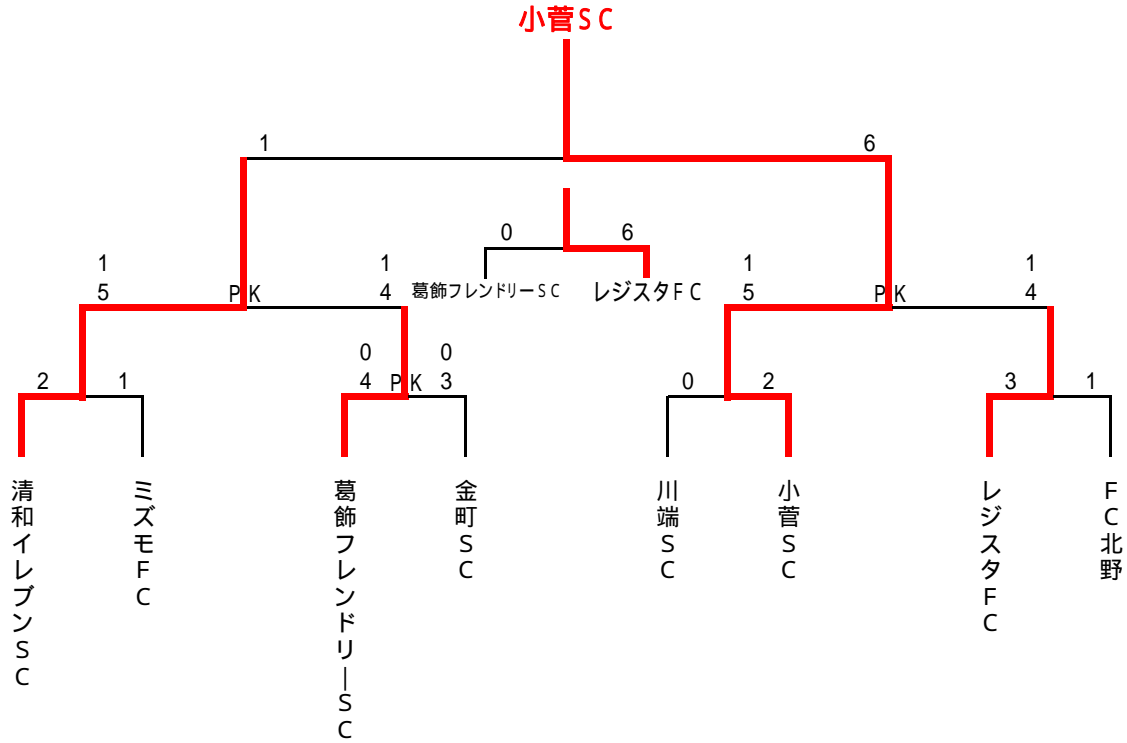

第49回 少年・少女サッカー大会 決勝トーナメント 組合せ表(4年生大会)

5月4日(木) 柴又球技場・A面(土手側) 会場責任者: グループB 1位 グループE 1位

試合時間	対 戦 (決勝)		主審・4審	副 審
第1試合 10:00	清和イレブンスC	2 - 1 PK	ミズモFC	葛飾フレンドリーSC 金町SC
第2試合 10:55	葛飾フレンドリーSC	0 - 0 4 PK 3	金町SC	清和イレブンスC ミズモFC
第3試合 11:50	川端SC	0 - 2 PK	小菅SC	レジスタFC FC北野
第4試合 12:45	レジスタFC	3 - 1 PK	FC北野	川端SC 小菅SC

6月10日(土) 総合スポーツセンター陸上競技場 会場責任者: 運営部

試合時間	対 戦 (決勝)		主審・4審	副 審
第1試合 10:00	清和イレブンスC	1 - 1 5 PK 4	葛飾フレンドリーSC	審判部 審判部
第2試合 10:55	小菅SC	1 - 1 5 PK 4	レジスタFC	審判部 審判部
第3試合 12:30	葛飾フレンドリーSC	0 - 6 PK	レジスタFC	審判部 審判部
第4試合 13:25	清和イレブンスC	1 - 6 EX PK	小菅SC	審判部 審判部