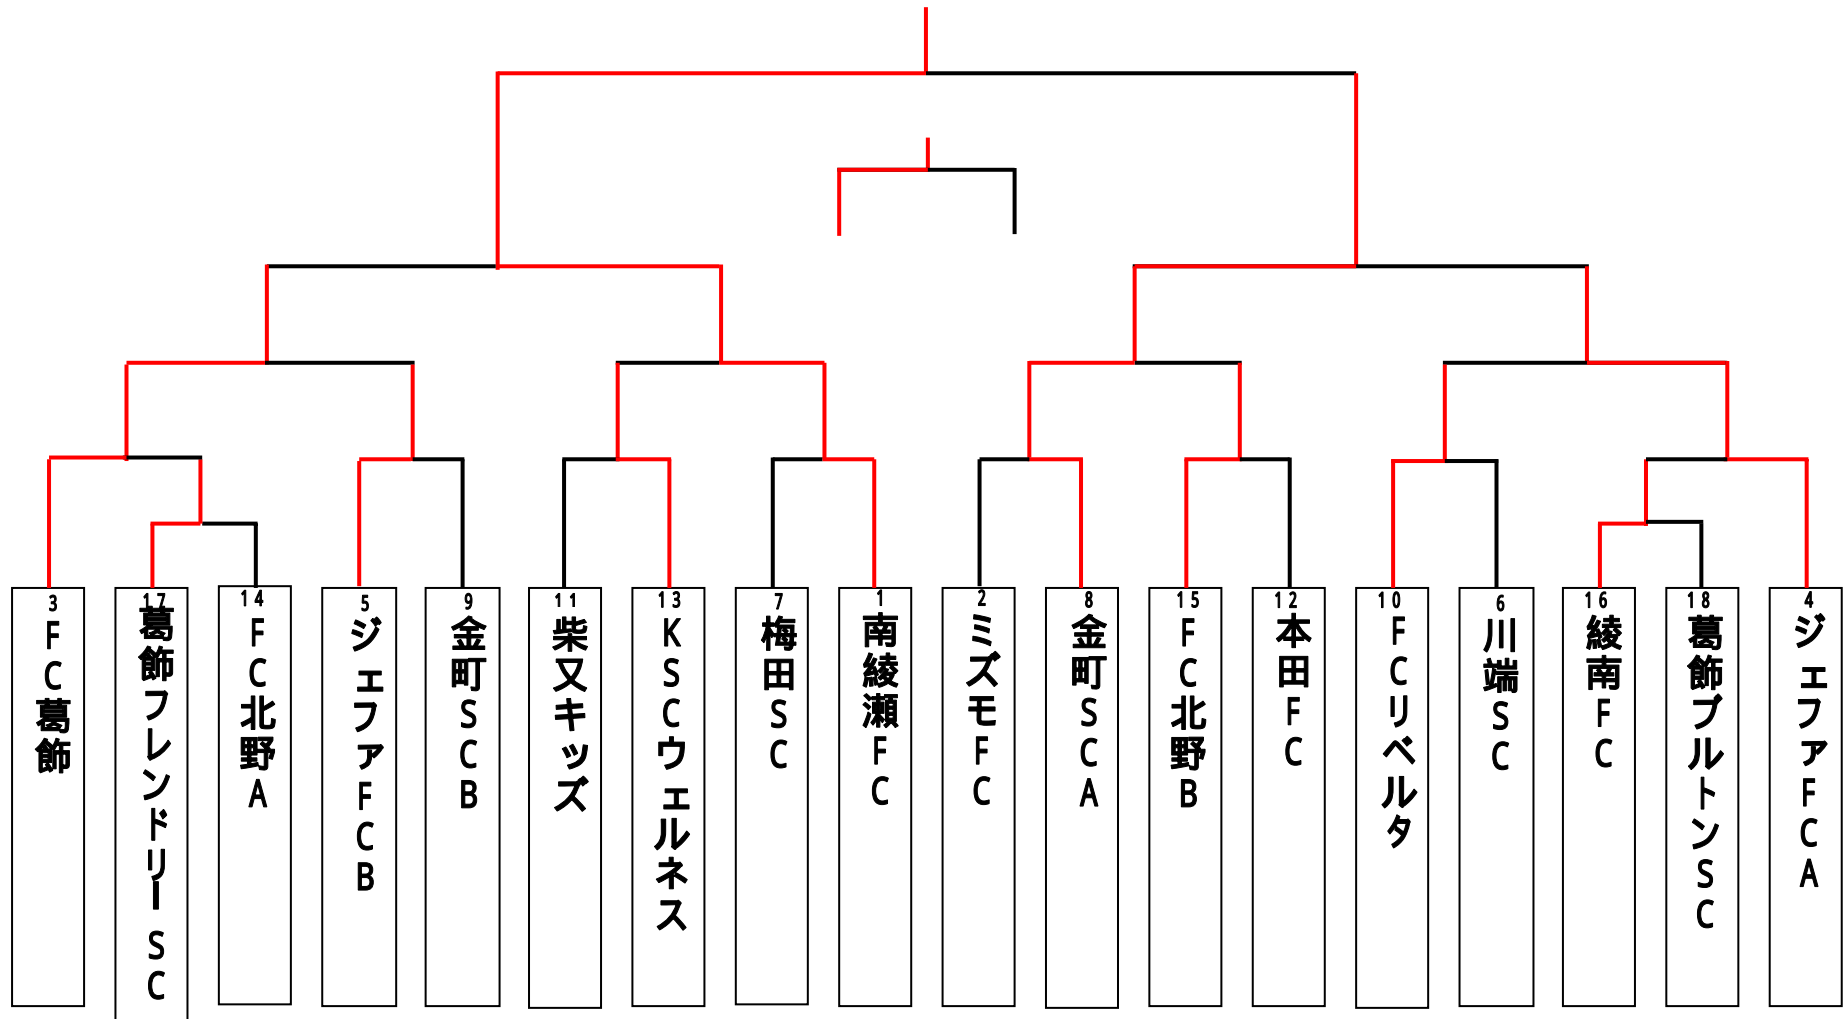

# 第1回 教育リーグカップ 3年生大会トーナメント表

# 第1回 教育リーグカップ 3年生大会日程表

7月2日(日) 上千葉グランド

15分 - 5分 - 15分

会場責任者: 3年 落合

試合時刻	対 戦				主審・四審	副審
9:30	葛飾フレンドリー	2	-	0	FC北野A	のチーム
			PK			のチーム
10:15	ジェファFC B	6	-	1	金町SC B	のチーム
			PK			のチーム
11:00	柴又KIDS	0	-		KSCウエルネ	のチーム
		0	PK	3		のチーム
11:45	FC葛飾	1	-	0	の勝ち (葛飾フレンドリー)	のチーム
			PK			のチーム
12:30	梅田SC	2	-	4	南綾瀬FC	のチーム
			PK			のチーム