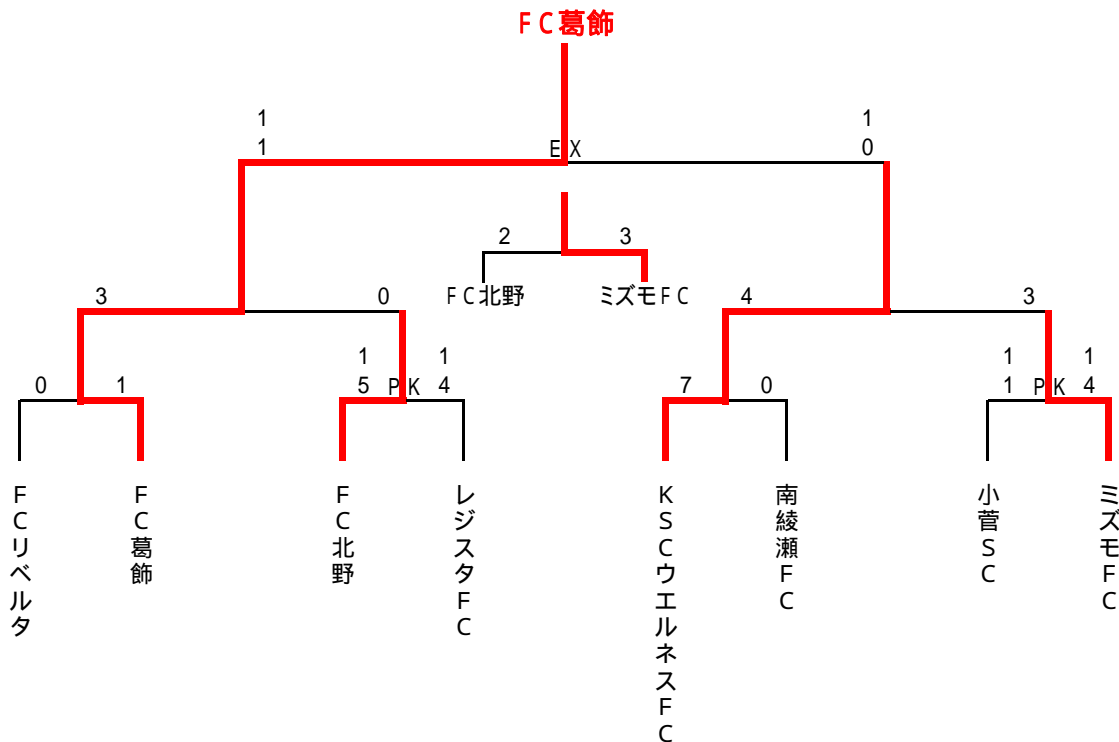

第49回 少年・少女サッカー大会 決勝トーナメント 組合せ表(2年生大会)

5月4日(木) 柴又球技場・B面(川側) 会場責任者:グループB1位 グループE1位

試合時間	対 戦 (決勝)		主審・4審	副 審
第1試合 10:00	FCリベルタ	0 - 1 PK	FC葛飾	FC北野 レジスタFC
第2試合 10:55	FC北野	1 - 1 5 PK 4	レジスタFC	FCリベルタ FC葛飾
第3試合 11:50	KSCウエルネスFC	7 - 0 PK	南綾瀬FC	小菅SC ミズモFC
第4試合 12:45	小菅SC	1 - 1 1 PK 4	ミズモFC	KSCウエルネスFC 南綾瀬FC

5月21日(日) 総合スポーツセンター陸上競技場 会場責任者:運営部

試合時間	対 戦 (決勝)		主審・4審	副 審
第1試合 10:00	FC葛飾	3 - 0 PK	FC北野	審判部 審判部
第2試合 10:45	KSCウエルネスFC	4 - 3 PK	ミズモFC	審判部 審判部
第3試合 11:45	FC北野	2 - 3 PK	ミズモFC	審判部 審判部
第4試合 12:30	FC葛飾	1 - 1 1 EX 0 PK	KSCウエルネスFC	審判部 審判部