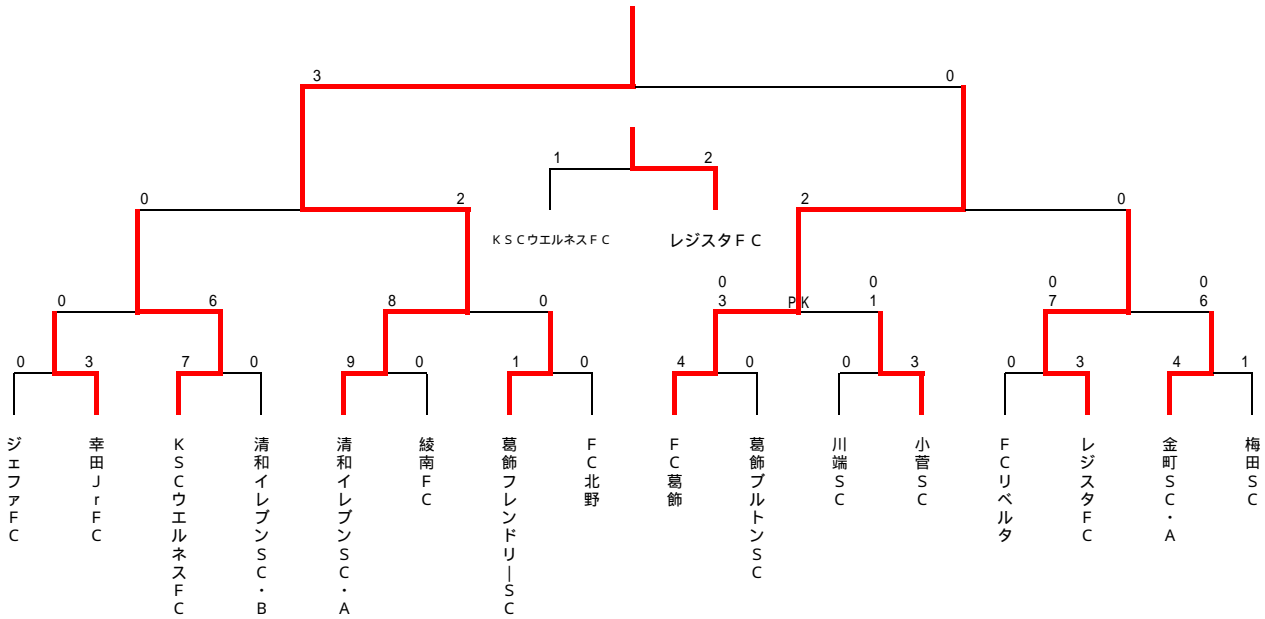

第48回 少年・少女サッカー大会 決勝トーナメント 組合せ表(6年生の部)
(ジュニア・エンジョイ・スポーツ2005)

清和イレブンスC・A

*** 決勝トーナメント ***

4月17日(日)小菅球技場・A面 会場責任者 : 第1試合勝者

試合	試合時間	対 戦	審 判			
	20 - 5 - 20		主 審	副 審	副 審	4 審
第1試合	10:00 - 10:45	ジェファFC 0 - VS - 3 幸田JrFC	KSCウエルネスFC	清和イレブンスC・B	清和イレブンスC・B	KSCウエルネスFC
第2試合	10:55 - 11:40	KSCウエルネスFC 7 - VS - 0 清和イレブンスC・B	ジェファFC	幸田JrFC	幸田JrFC	ジェファFC
第3試合	11:50 - 12:35	清和イレブンスC・A 9 - VS - 0 綾南FC	葛飾フレンドリーSC	FC北野	FC北野	葛飾フレンドリーSC
第4試合	12:45 - 13:30	葛飾フレンドリーSC 1 - VS - 0 FC北野	清和イレブンスC・A	綾南FC	綾南FC	清和イレブンスC・A
第5試合	13:40 - 14:25	幸田JrFC 0 - VS - 6 KSCウエルネスFC	清和イレブンスC・A	葛飾フレンドリーSC	葛飾フレンドリーSC	清和イレブンスC・A
第15試合	14:35 - 15:20	清和イレブンスC・A 8 - VS - 0 葛飾フレンドリーSC	幸田JrFC	KSCウエルネスFC	KSCウエルネスFC	幸田JrFC