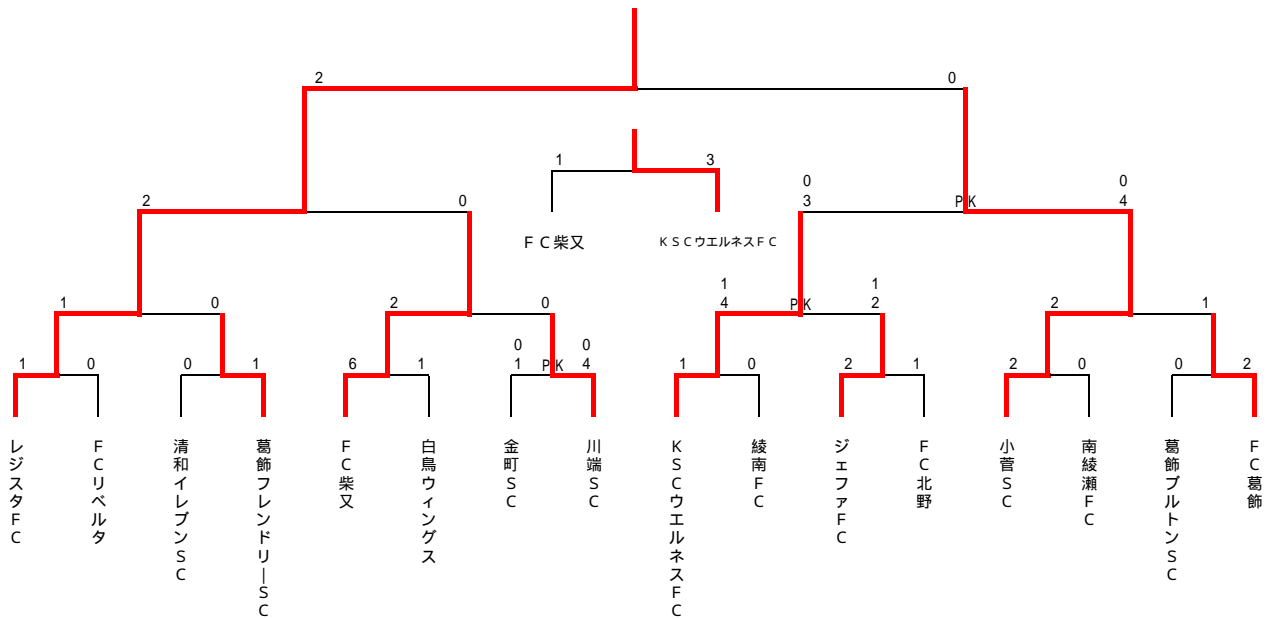

第48回 少年・少女サッカー大会 決勝トーナメント 組合せ表(4年生の部)
(ジュニア・エンジョイ・スポーツ2005)

レジスタF.C

*** 決勝トーナメント ***

4月23日(土)柴又球技場・A面

会場責任者 : 第1試合勝者

試合	試合時間	対 戦	審 判			
	15 - 5 - 15		主 審	副 審	副 審	4 審
第1試合	10:00 - 10:35	レジスタF.C 1 - VS - 0 FCリベルタ	清和イレブンスC	葛飾フレンドリーSC	葛飾フレンドリーSC	清和イレブンスC
第2試合	10:45 - 11:20	清和イレブンスC 0 - VS - 1 葛飾フレンドリーSC	レジスタF.C	FCリベルタ	FCリベルタ	レジスタF.C
第3試合	11:30 - 12:05	FC柴又 6 - VS - 1 白鳥ウイングス	金町SC	川端SC	川端SC	金町SC
第4試合	12:15 - 12:50	金町SC 0 - VS - 0 川端SC 1 - PK - 4	FC柴又	白鳥ウイングス	白鳥ウイングス	FC柴又
第5試合	13:00 - 13:35	レジスタF.C 1 - VS - 0 葛飾フレンドリーSC	FC柴又	川端SC	川端SC	FC柴又
第15試合	13:45 - 14:20	FC柴又 2 - VS - 0 川端SC	レジスタF.C	葛飾フレンドリーSC	葛飾フレンドリーSC	レジスタF.C

4月23日(土)柴又球技場・B面

会場責任者 : 第1試合勝者

試合	試合時間	対 戦	審 判			
	15 - 5 - 15		主 審	副 審	副 審	4 審
第1試合	10:00 - 10:35	KSCウエルネスFC 1 - VS - 0 綾南FC	ジェファFC	FC北野	FC北野	ジェファFC
第2試合	10:45 - 11:20	ジェファFC 2 - VS - 1 FC北野	KSCウエルネスFC	綾南FC	綾南FC	KSCウエルネスFC
第3試合	11:30 - 12:05	小菅SC 2 - VS - 0 南綾瀬FC	FC葛飾	葛飾ブルトンSC	葛飾ブルトンSC	FC葛飾
第4試合	12:15 - 12:50	葛飾ブルトンSC 0 - VS - 2 FC葛飾	小菅SC	南綾瀬FC	南綾瀬FC	小菅SC
第5試合	13:00 - 13:35	KSCウエルネスFC 1 - VS - 1 ジェファFC 4 - PK - 2	小菅SC	FC葛飾	FC葛飾	小菅SC
第15試合	13:45 - 14:20	小菅SC 2 - VS - 1 FC葛飾	KSCウエルネスFC	ジェファFC	ジェファFC	KSCウエルネスFC