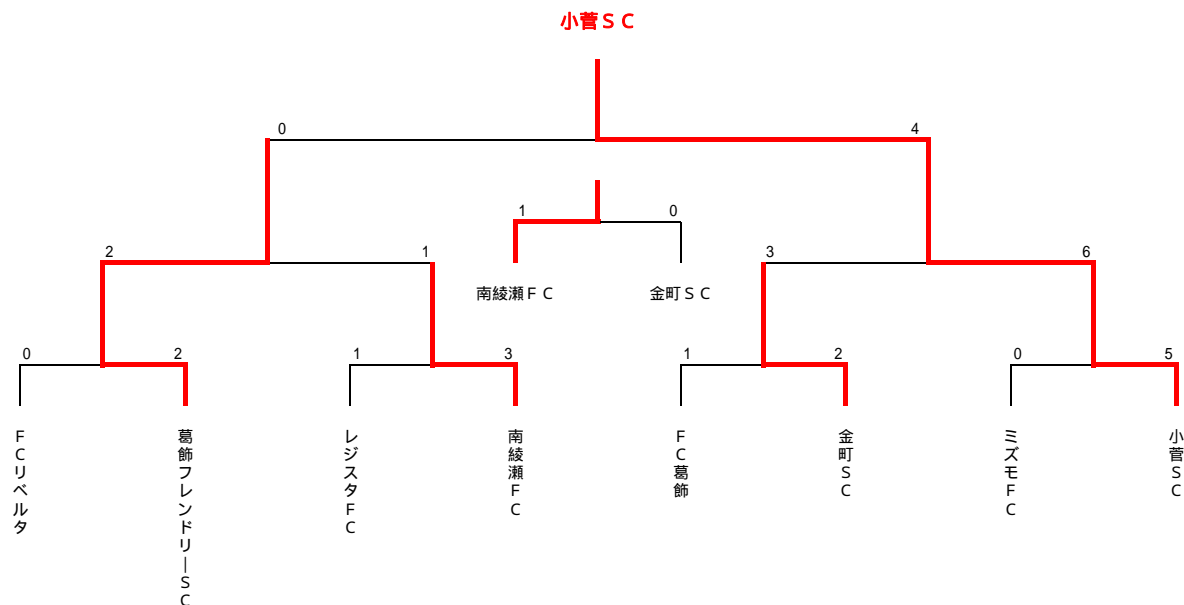

第48回 少年・少女サッカー大会 決勝トーナメント 組合せ表(2年生の部)
(ジュニア・エンジョイ・スポーツ2005)

*** 決勝トーナメント ***

5月1日(日) 上千葉公園運動場 会場責任者 : 金町SC

試合	試合時間	対 戦		審 判				
				主 審	副 審	副 審	4 審	
第1試合	10:00 - 10:35	FCリベルタ	0 - VS - 2	葛飾フレンドリーSC	レジスタFC	南綾瀬FC	南綾瀬FC	レジスタFC
第2試合	10:45 - 11:20	レジスタFC	1 - VS - 3	南綾瀬FC	FCリベルタ	葛飾フレンドリーSC	葛飾フレンドリーSC	FCリベルタ
第3試合	11:30 - 12:05	FC葛飾	1 - VS - 2	金町SC	ミズモFC	小菅SC	小菅SC	ミズモFC
第4試合	12:15 - 12:50	ミズモFC	0 - VS - 5	小菅SC	FC葛飾	金町SC	金町SC	FC葛飾

*** 決勝トーナメント ***

6月12日(日) 総合スポーツセンター陸上競技場 会場責任者 : 運営部

試合	試合時間	対 戦		審 判				
				主 審	副 審	副 審	4 審	
第1試合	10:00 - 10:35	葛飾フレンドリーSC	2 - VS - 1	南綾瀬FC	審判部	審判部	審判部	審判部
第2試合	10:45 - 11:20	金町SC	3 - VS - 6	小菅SC	審判部	審判部	審判部	審判部
第3試合	12:00 - 12:35	南綾瀬FC	1 - VS - 0	金町SC	審判部	審判部	審判部	審判部
第4試合	12:45 - 13:20	葛飾フレンドリーSC	0 - VS - 4	小菅SC	審判部	審判部	審判部	審判部
13:30		閉 会 式						

第48回 少年・少女サッカー大会 予選リーグ 組合せ表(2年生の部)
(ジュニア・エンジョイ・スポーツ2005)

抽番	Group A	柴又キッズ	ジェファFC	FCリベルタ		勝点	得失差	総得点	総失点	順位
1	柴又キッズ		0 - 8	0 - 10		0	-18	0	18	3
2	ジェファFC	8 - 0		0 - 2		3	6	8	2	2
3	FCリベルタ	10 - 0	2 - 0			6	12	12	0	1