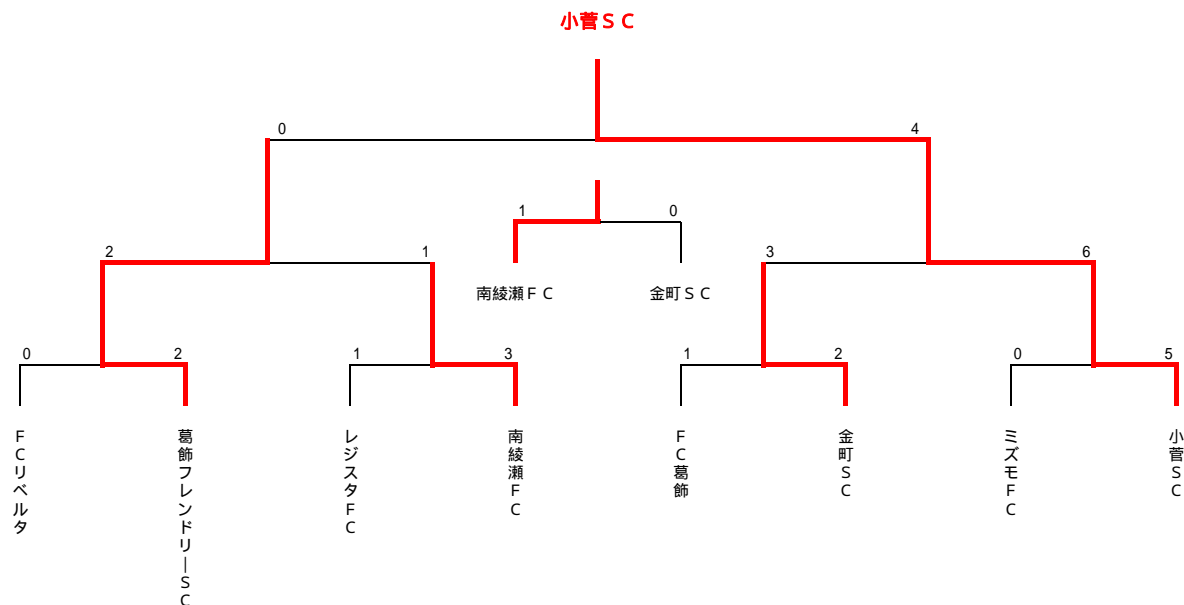

第48回 少年・少女サッカー大会 決勝トーナメント 組合せ表(2年生の部)  
(ジュニア・エンジョイ・スポーツ2005)

\*\*\* 決勝トーナメント \*\*\*

5月1日(日) 上千葉公園運動場 会場責任者 : 金町SC

試合	試合時間	対 戦		審 判				
				主 審	副 審	副 審	4 審	
第1試合	10:00 - 10:35	FCリベルタ	0 - VS - 2	葛飾フレンドリーSC	レジスタFC	南綾瀬FC	南綾瀬FC	レジスタFC
第2試合	10:45 - 11:20	レジスタFC	1 - VS - 3	南綾瀬FC	FCリベルタ	葛飾フレンドリーSC	葛飾フレンドリーSC	FCリベルタ
第3試合	11:30 - 12:05	FC葛飾	1 - VS - 2	金町SC	ミズモFC	小菅SC	小菅SC	ミズモFC
第4試合	12:15 - 12:50	ミズモFC	0 - VS - 5	小菅SC	FC葛飾	金町SC	金町SC	FC葛飾

\*\*\* 決勝トーナメント \*\*\*

6月12日(日) 総合スポーツセンター陸上競技場 会場責任者 : 運営部

試合	試合時間	対 戦		審 判				
				主 審	副 審	副 審	4 審	
第1試合	10:00 - 10:35	葛飾フレンドリーSC	2 - VS - 1	南綾瀬FC	審判部	審判部	審判部	審判部
第2試合	10:45 - 11:20	金町SC	3 - VS - 6	小菅SC	審判部	審判部	審判部	審判部
第3試合	12:00 - 12:35	南綾瀬FC	1 - VS - 0	金町SC	審判部	審判部	審判部	審判部
第4試合	12:45 - 13:20	葛飾フレンドリーSC	0 - VS - 4	小菅SC	審判部	審判部	審判部	審判部
13:30		閉 会 式						

第48回 少年・少女サッカー大会 予選リーグ 組合せ表(2年生の部)  
(ジュニア・エンジョイ・スポーツ2005)

抽番	Group A	柴又キッズ	ジェファFC	FCリベルタ		勝点	得失差	総得点	総失点	順位
1	柴又キッズ		0 - 8	0 - 10		0	-18	0	18	3
2	ジェファFC	8 - 0		0 - 2		3	6	8	2	2
3	FCリベルタ	10 - 0	2 - 0			6	12	12	0	1