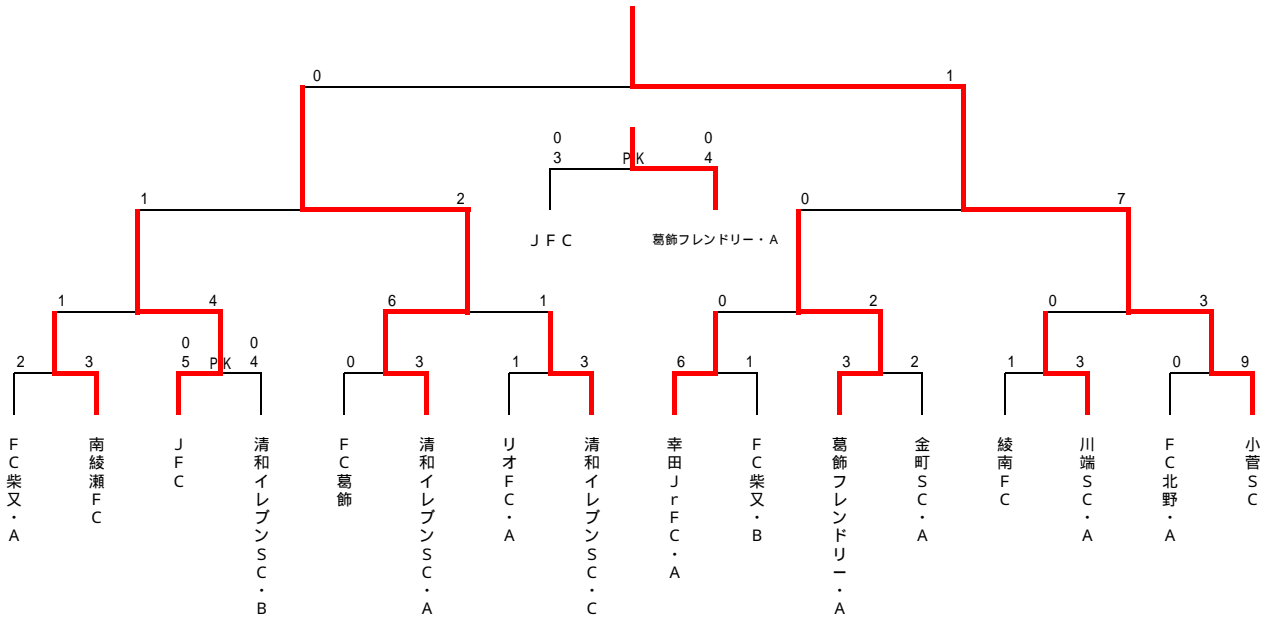

第47回 少年・少女サッカー大会 決勝トーナメント 組合せ表 (高学年の部)
(ジュニア・エンジョイ・スポーツ2004)

小菅SC

*** 決勝トーナメント ***

5月23日(日) 柴又球技場・A面

会場責任者 : 運営部

試合	試合時間	対戦	審判			
	20 - 5 - 20		主審	副審	副審	4審
第1試合	10:00 - 10:45	FC柴又・A 2 - VS - 3 南綾瀬FC	FC北野・A	小菅SC	小菅SC	FC北野・A
第2試合	10:55 - 11:40	JFC 0 - VS - 0 清和イレブンスC・B 5 - PK - 4	幸田JrFC・A	FC柴又・B	FC柴又・B	幸田JrFC・A
第3試合	11:50 - 12:35	FC葛飾 0 - VS - 3 清和イレブンスC・A	葛飾フレンドリー・A	金町SC・A	金町SC・A	葛飾フレンドリー・A
第4試合	12:45 - 13:30	リオFC・A 1 - VS - 3 清和イレブンスC・C	綾南FC	川端SC・A	川端SC・A	綾南FC
第5試合	13:40 - 14:25	南綾瀬FC 1 - VS - 4 JFC	小菅SC	川端SC・A	川端SC・A	小菅SC
第6試合	14:35 - 15:20	清和イレブンスC・A 6 - VS - 1 清和イレブンスC・C	葛飾フレンドリー・A	幸田JrFC・A	幸田JrFC・A	葛飾フレンドリー・A

5月23日(日) 柴又球技場・B面

会場責任者 : 運営部

試合	試合時間	対戦	審判			
	20 - 5 - 20		主審	副審	副審	4審
第1試合	10:00 - 10:45	幸田JrFC・A 6 - VS - 1 FC柴又・B	リオFC・A	清和イレブンスC・C	清和イレブンスC・C	リオFC・A
第2試合	10:55 - 11:40	葛飾フレンドリー・A 3 - VS - 2 金町SC・A	FC柴又・A	南綾瀬FC	南綾瀬FC	FC柴又・A
第3試合	11:50 - 12:35	綾南FC 1 - VS - 3 川端SC・A	JFC	清和イレブンスC・B	清和イレブンスC・B	JFC
第4試合	12:45 - 13:30	FC北野・A 0 - VS - 9 小菅SC	FC葛飾	清和イレブンスC・A	清和イレブンスC・A	FC葛飾
第5試合	13:40 - 14:25	幸田JrFC・A 0 - VS - 2 葛飾フレンドリー・A	清和イレブンスC・C	清和イレブンスC・A	清和イレブンスC・A	清和イレブンスC・C
第6試合	14:35 - 15:20	川端SC・A 0 - VS - 3 小菅SC	JFC	南綾瀬FC	南綾瀬FC	JFC

*** 決勝トーナメント ***

6月20日(日) 木根川橋球技場

会場責任者 : 運営部

試合	試合時間	対戦	審判			
	20 - 5 - 20		主審	副審	副審	4審
第1試合	10:00 - 10:35	JFC 1 - VS - 2 清和イレブンスC・A	審判部	審判部	審判部	審判部
第2試合	10:45 - 11:20	葛飾フレンドリー・A 0 - VS - 7 小菅SC	審判部	審判部	審判部	審判部
第3試合	12:00 - 12:35	JFC 0 - VS - 0 葛飾フレンドリー・A 3 - PK - 4	審判部	審判部	審判部	審判部
第4試合	12:45 - 13:20	清和イレブンスC・A 0 - VS - 1 小菅SC	審判部	審判部	審判部	審判部
13:30		閉会式