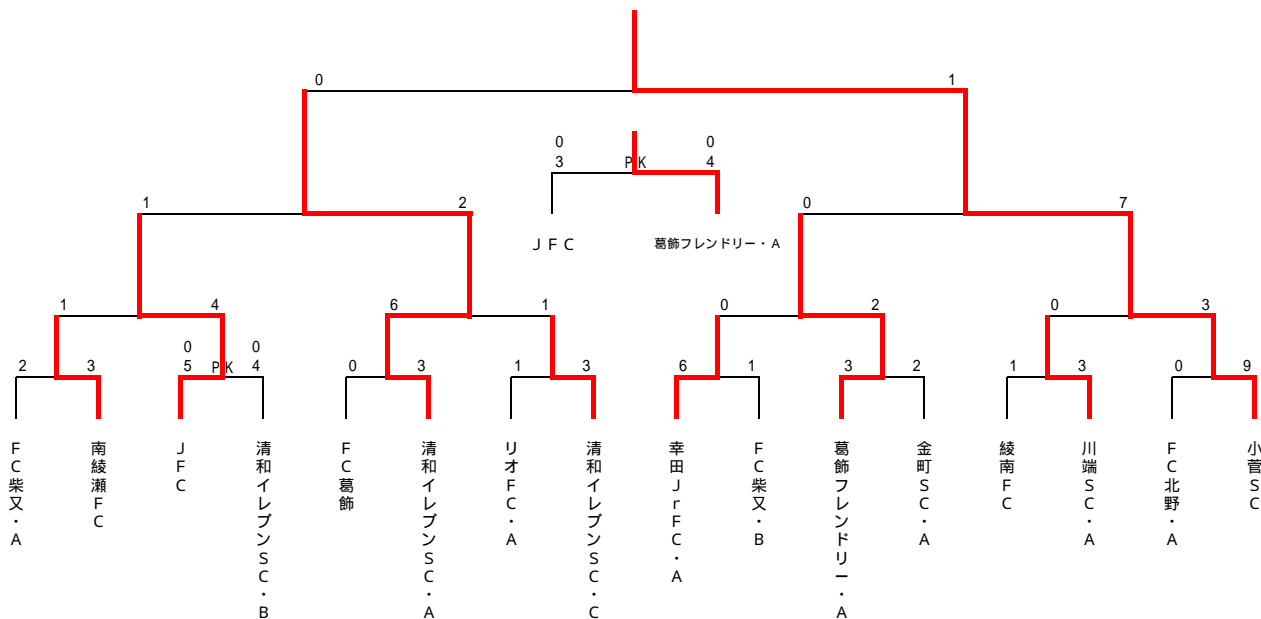

第47回 少年・少女サッカー大会 決勝トーナメント 組合せ表 (高学年の部)
(ジュニア・エンジョイ・スポーツ2004)

小菅SC

*** 決勝トーナメント ***
会場責任者 : 運営部

5月23日(日) 柴又球技場・A面

試合	試合時間	対 戦	審 判			
	20 - 5 - 20		主 審	副 審	副 審	4 審
第1試合	10:00 - 10:45	FC柴又・A 2 - VS - 3 南綾瀬FC	FC北野・A	小菅SC	小菅SC	FC北野・A
第2試合	10:55 - 11:40	JFC 0 - VS - 0 清和イレブンスC・B 5 - PK - 4	幸田JrFC・A	FC柴又・B	FC柴又・B	幸田JrFC・A
第3試合	11:50 - 12:35	FC葛飾 0 - VS - 3 清和イレブンスC・A	葛飾フレンドリー・A	金町SC・A	金町SC・A	葛飾フレンドリー・A
第4試合	12:45 - 13:30	リオFC・A 1 - VS - 3 清和イレブンスC・C	綾南FC	川端SC・A	川端SC・A	綾南FC
第5試合	13:40 - 14:25	南綾瀬FC 1 - VS - 4 JFC	小菅SC	川端SC・A	川端SC・A	小菅SC
第6試合	14:35 - 15:20	清和イレブンスC・A 6 - VS - 1 清和イレブンスC・C	葛飾フレンドリー・A	幸田JrFC・A	幸田JrFC・A	葛飾フレンドリー・A

5月23日(日) 柴又球技場・B面

会場責任者 : 運営部

試合	試合時間	対 戦	審 判			
	20 - 5 - 20		主 審	副 審	副 審	4 審
第1試合	10:00 - 10:45	幸田JrFC・A 6 - VS - 1 FC柴又・B	リオFC・A	清和イレブンスC・C	清和イレブンスC・C	リオFC・A
第2試合	10:55 - 11:40	葛飾フレンドリー・A 3 - VS - 2 金町SC・A	FC柴又・A	南綾瀬FC	南綾瀬FC	FC柴又・A
第3試合	11:50 - 12:35	綾南FC 1 - VS - 3 川端SC・A	JFC	清和イレブンスC・B	清和イレブンスC・B	JFC
第4試合	12:45 - 13:30	FC北野・A 0 - VS - 9 小菅SC	FC葛飾	清和イレブンスC・A	清和イレブンスC・A	FC葛飾
第5試合	13:40 - 14:25	幸田JrFC・A 0 - VS - 2 葛飾フレンドリー・A	清和イレブンスC・C	清和イレブンスC・A	清和イレブンスC・A	清和イレブンスC・C
第6試合	14:35 - 15:20	川端SC・A 0 - VS - 3 小菅SC	JFC	南綾瀬FC	南綾瀬FC	JFC

*** 決勝トーナメント ***
会場責任者 : 運営部

6月20日(日) 木根川橋球技場

試合	試合時間	対 戦	審 判			
	20 - 5 - 20		主 審	副 審	副 審	4 審
第1試合	10:00 - 10:35	JFC 1 - VS - 2 清和イレブンスC・A	審判部	審判部	審判部	審判部
第2試合	10:45 - 11:20	葛飾フレンドリー・A 0 - VS - 7 小菅SC	審判部	審判部	審判部	審判部
第3試合	12:00 - 12:35	JFC 0 - VS - 0 葛飾フレンドリー・A 3 - PK - 4	審判部	審判部	審判部	審判部
第4試合	12:45 - 13:20	清和イレブンスC・A 0 - VS - 1 小菅SC	審判部	審判部	審判部	審判部
13:30		閉 会 式