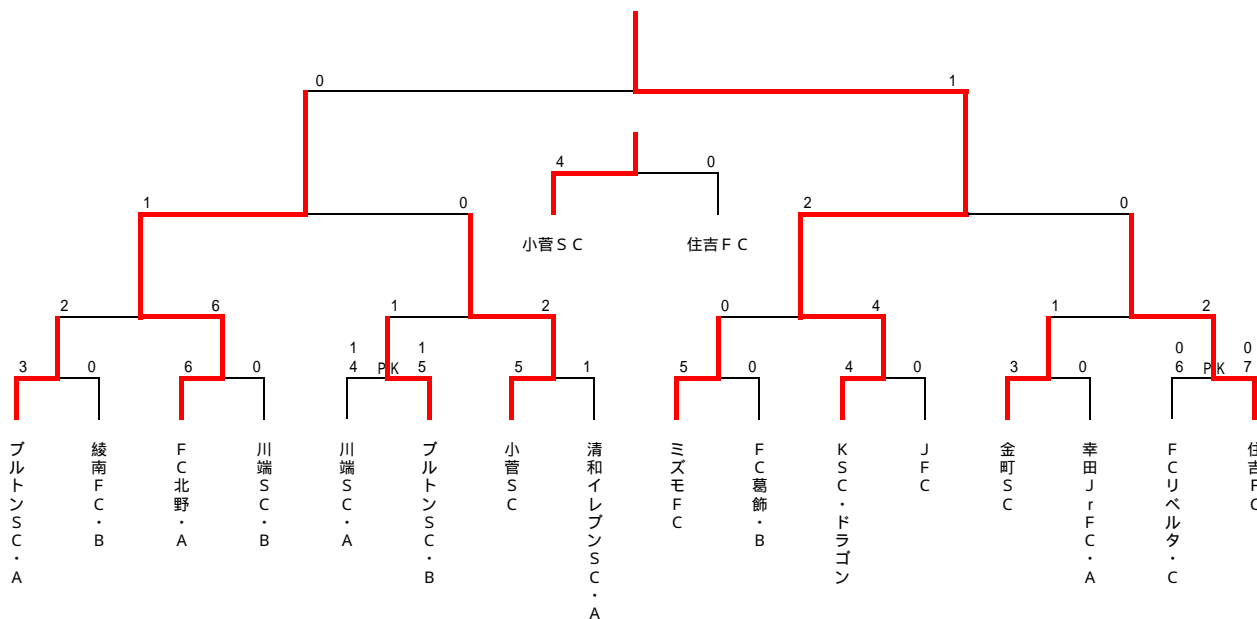

第47回 少年・少女サッカー大会 決勝トーナメント 組合せ表 (中学年の部)

(ジュニア・エンジョイ・スポーツ2004)

K S C ・ ドラゴン

*** 決勝トーナメント ***

4月18日(日) 上千葉公園運動場

会場責任者 : FC北野

試合	試合時間 15 - 5 - 15	対 戦		審 判				
				主 審	副 審	副 審	4 審	
第1試合	10:00 - 10:35	ブルトンSC・A	3 - VS - 0	綾南FC・B	FC北野・A	川端SC・B	川端SC・B	FC北野・A
第2試合	10:45 - 11:20	FC北野・A	6 - VS - 0	川端SC・B	ブルトンSC・A	綾南FC・B	綾南FC・B	ブルトンSC・A
第3試合	11:30 - 12:05	川端SC・A	1 - VS - 1 4 - PK - 5	ブルトンSC・B	小菅SC	清和イレブンスC・A	清和イレブンスC・A	小菅SC
第4試合	12:15 - 12:50	小菅SC	5 - VS - 1	清和イレブンスC・A	川端SC・A	ブルトンSC・B	ブルトンSC・B	川端SC・A
第5試合	13:00 - 13:35	ブルトンSC・A	2 - VS - 6	FC北野・A	小菅SC	ブルトンSC・B	ブルトンSC・B	小菅SC
第6試合	13:45 - 14:20	ブルトンSC・B	1 - VS - 2	小菅SC	FC北野・A	ブルトンSC・A	ブルトンSC・A	FC北野・A

4月18日(日) 四つ木橋球技場

会場責任者 : KSCウェルネスFC

試合	試合時間 15 - 5 - 15	対 戦		審 判				
				主 審	副 審	副 審	4 審	
第1試合	9:00 - 9:35	ミズモFC	5 - VS - 0	FC葛飾・B	KSC・ドラゴン	JFC	JFC	KSC・ドラゴン
第2試合	9:45 - 10:20	KSC・ドラゴン	4 - VS - 0	JFC	ミズモFC	FC葛飾・B	FC葛飾・B	ミズモFC
第3試合	10:30 - 11:05	金町SC	3 - VS - 0	幸田JrFC・A	FCリベルタ・C	住吉FC	住吉FC	FCリベルタ・C
第4試合	11:15 - 11:50	FCリベルタ・C	0 - VS - 0 6 - PK - 7	住吉FC	金町SC	幸田JrFC・A	幸田JrFC・A	金町SC
第5試合	12:00 - 12:35	ミズモFC	0 - VS - 4	KSC・ドラゴン	住吉FC	金町SC	金町SC	住吉FC
第6試合	12:45 - 13:20	金町SC	1 - VS - 2	住吉FC	KSC・ドラゴン	ミズモFC	ミズモFC	KSC・ドラゴン

*** 決勝トーナメント ***

4月24日(土) 総合スポーツセンタ 陸上競技場

会場責任者 : 運営部

試合	試合時間 15 - 5 - 15	対 戦		審 判				
				主 審	副 審	副 審	4 審	
第1試合	10:00 - 10:35	FC北野・A	1 - VS - 0	小菅SC	審判部	審判部	審判部	審判部
第2試合	10:45 - 11:20	KSC・ドラゴン	2 - VS - 0	住吉FC	審判部	審判部	審判部	審判部
第3試合	12:00 - 12:35	小菅SC	4 - VS - 0	住吉FC	審判部	審判部	審判部	審判部
第4試合	12:45 - 13:20	FC北野・A	0 - VS - 1	KSC・ドラゴン	審判部	審判部	審判部	審判部
13:30		閉 会 式